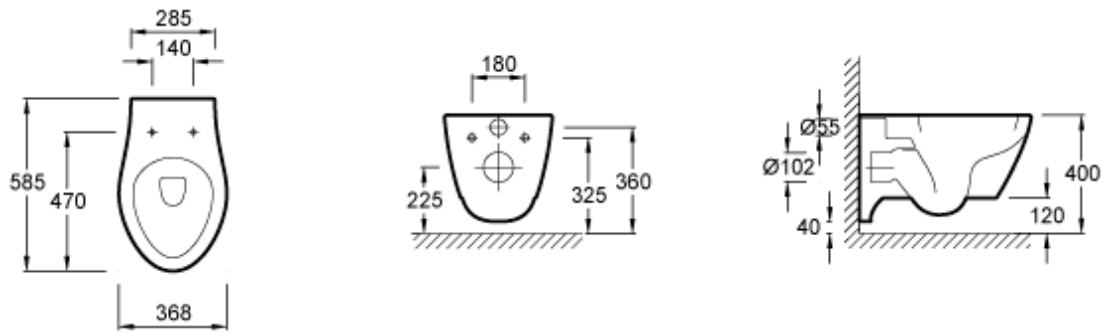

* En raison des variations possibles dans le réglage de votre ordinateur et de votre imprimante, de facteurs techniques et des caractéristiques particulières de certaines des nos finitions, les couleurs ne sont pas représentatives de la réalité mais sont seulement une indication.