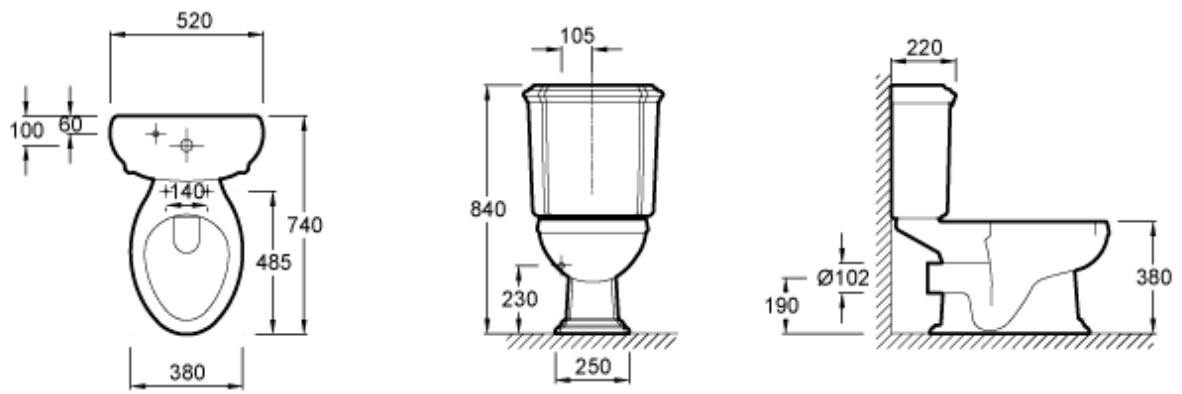

* En raison des variations possibles dans le réglage de votre ordinateur et de votre imprimante, de facteurs techniques et des caractéristiques particulières de certaines des nos finitions, les couleurs ne sont pas représentatives de la réalité mais sont seulement une indication.