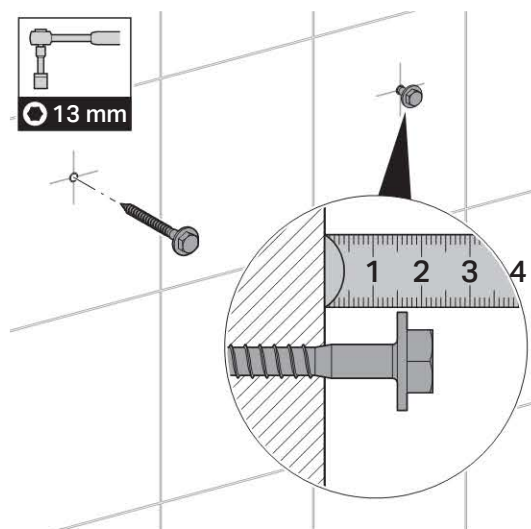

$X_3 - 0.5 > X_2$

$X_3 < X_2$

X₁	D	X₂
32-33⁵	91	37⁵
34	91	38
34⁵	91	38⁵
35	91	39
35⁵	91-92⁵	39⁵
36	91-92⁵	39⁵

1

1

2