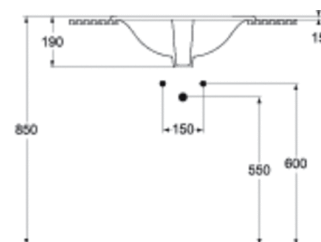

Артикул: W3063
OCEANE
OCEANE Встраиваемый умывальник...

Умывальники, встраиваемые на столешницу

OCEANE Встраиваемый умывальник 54X44 см, 1 отверстие под смеситель, два боковых отверстия подготовлены

Покрытие*

Рекомендованные продукты

Решетка слива G1 1/4 (в случае установки смесителя...)	B4801
Трубчатый сифон для умывальника 1 1/4"	A2305
Угловой кран 1/2" (для подводки 3/8" или для...)	B7883

*Покрытие: 01 = White