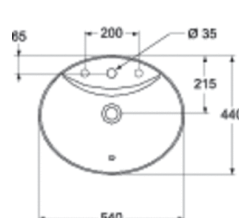

Артикул: W3063
OCEANE
OCEANE Встраиваемый умывальник...

Умывальники, встраиваемые на столешницу

OCEANE Встраиваемый умывальник 54X44 см, 1 отверстие под смеситель, два боковых отверстия подготовлены

Покрытие*

Рекомендованные продукты

Решетка слива G1 1/4 (в случае установки смесителя...)	B4801
Трубчатый сифон для умывальника 1 1/4"	A2305
Угловой кран 1/2" (для подводки 3/8" или для...)	B7883

*Покрытие: 01 = White