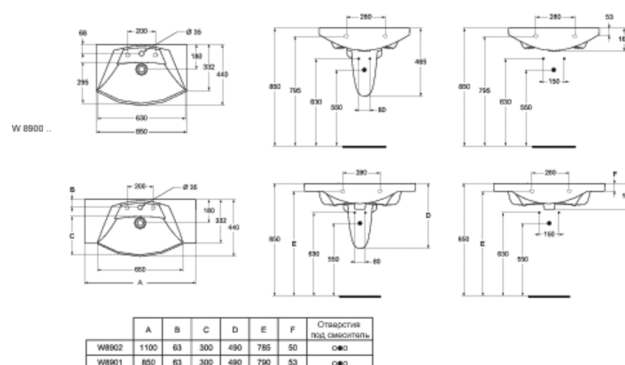

### Умывальники

**MOTION Умывальник 110 см, 1 отверстие под смеситель, с кольцом перелива B911148AA11, с крепежом WW965340. Полотенцедержатель B5315AA заказывается дополнительно.**