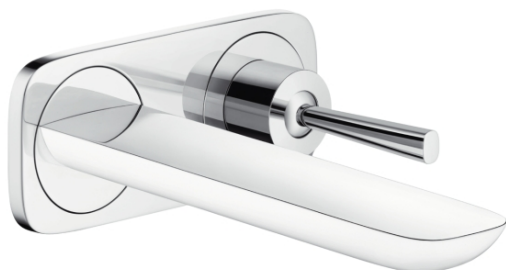

PuraVida

Смеситель для раковины, однорычажный, ВМ, излив 165 мм

Поверхности : белый/хром Артикулный номер: 15084400

Описание

Характеристики

- с возможностью размещения рукоятки справа или слева
- выступ 165 мм
- ламинарная струя
- расход воды: 5 л/мин
- регулируемый формирователь струи
- незапираемый сливной клапан
- подходит для проточных водонагревателей

Необходимые принадлежности

- Скрытая часть для однорычажного смесителя для раковины, 1/2" (#13622XXX)

Технология

Награды за дизайн

2012

Продукт

Чертеж