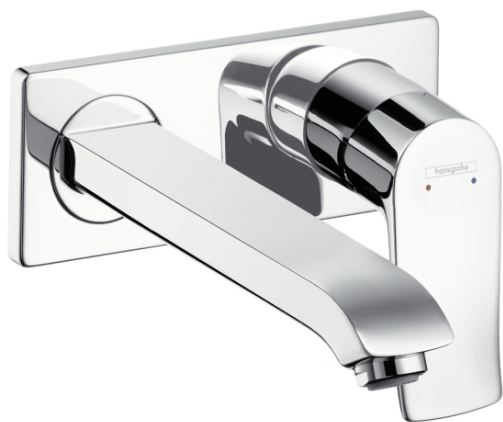

Metris

Смеситель для раковины, однорычажный, излив 225 мм, CM

Поверхности : хром Артикульный номер: 31086000

Описание

Характеристики

- с возможностью размещения рукоятки справа или слева
- выступ 225 мм
- обычная струя
- расход воды: 5 л/мин
- универсальное размещение системы смешивания по выбору слева или справа от излива
- незапираемый сливной клапан
- подходит для проточных водонагревателей

Необходимые принадлежности

- Скрытая часть для однорычажного смесителя для раковины, 1/2" (#13622XXX)

Технология

Продукт