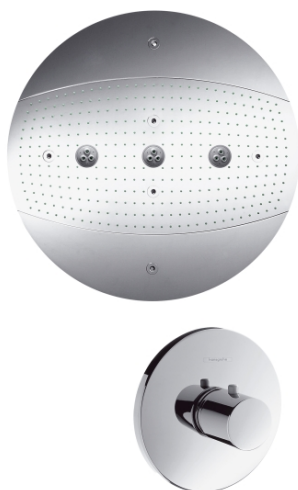

Raindance

Верхний душ Raindance Rainmaker Ø 600 мм Air 3jet, без подсветки, 1/2"

Поверхности : **хром** Артикульный номер: **28403000**

Описание

Характеристики

- размер душевого диска: 600 мм
- Управление тремя зонами струй осуществляется посредством трех вентилях или одного переключающего вентиля с тремя ответвлениями
- монтаж: потолок – скрытый монтаж

Состоит из

- Термостат Highflow, CM (#15715XXX)
- Raindance Rainmaker, Ø 600 мм, без подсветки, 1/2" (#26115XXX)

Технология

Награды за дизайн

Продукт

Чертеж