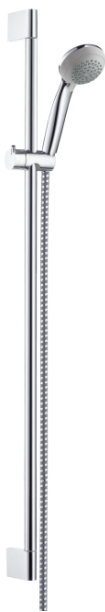

Crometta 85

Душевой набор Crometta 85 1jet/Unica Crometta 0,90 м, 1/2"

Поверхности : **хром** Артикульный номер: **27729000**

Описание

Характеристики

- тип струи: обычная струя
- переключение типов струи с помощью вращающегося душевого диска
- размер душевого диска: 85 мм
- максимальный расход воды (при 3 бар): 16 л/мин
- пластина для выравнивания плитки (серая)
- хромированные настенные крепления из пластик

Состоит из

- Шланг Metaflex 1,60 м, 1/2" (#28266XXX)
- Ручной душ Crometta 85 1jet, 1/2" (#28585XXX)
- Штанга для душа Unica Crometta 0,90 м (#27614XXX)

Технология

Продукт

Чертеж