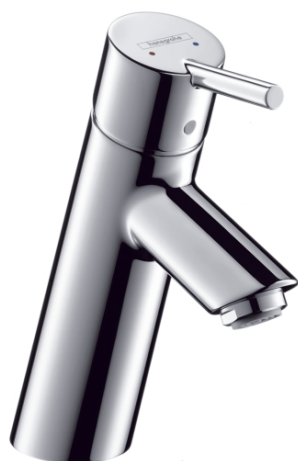

Talis

Смеситель для раковины, однорычажный, со сливным гарнитуром

Поверхности : **хром**   Артикульный номер: **32040000**

Описание

Характеристики

- ComfortZone 80
- выступ 108 мм
- обычная струя
- расход воды: 5 л/мин
- сливная арматура со стержнем тяги
- подходит для проточных водонагревателей

Технология

Награды за дизайн

DESIGN PLUS
Sensitiv, Helligkeit, Klarheit

Продукт