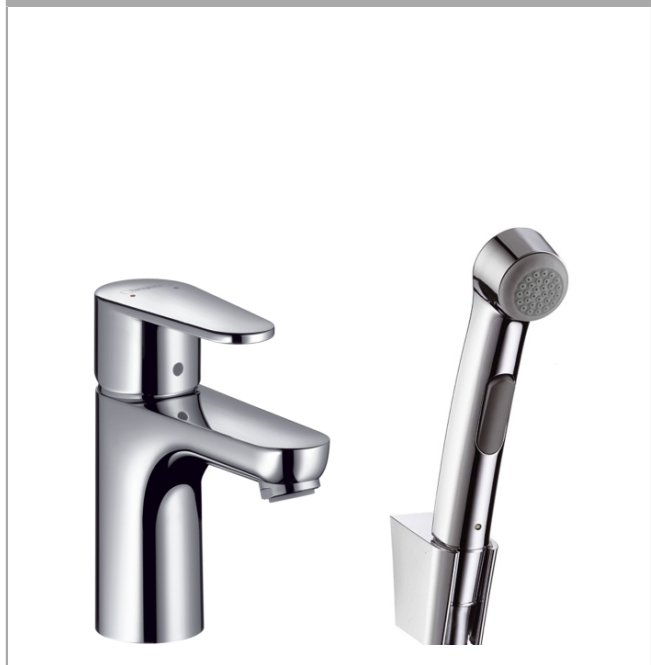

Talis E²

Набор для биде

Поверхности : **хром**   Артикульный номер: **31165000**

Описание

Характеристики

- ComfortZone 80
- расход воды: 5 л/мин
- без сливной арматуры
- подходит для проточных водонагревателей

Технология

Продукт