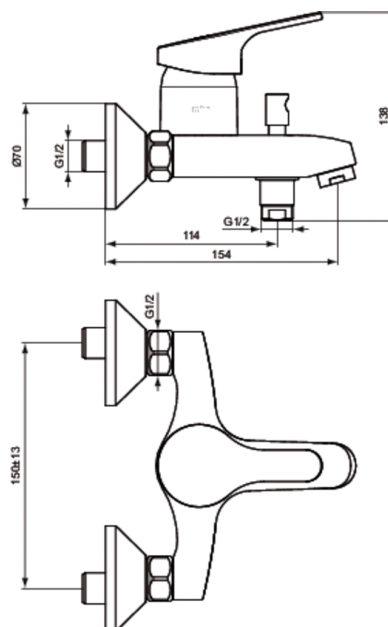

Артикул: B9088
SLIMLINE II
SLIMLINE II Настенный однорукоятковый...

Смесители для ванны/душа

SLIMLINE II Настенный однорукоятковый смеситель для ванны/душа, монтаж на стандартных эксцентриках, картридж 47 мм IS CLICK с функцией HWTC (ограничение горячей воды), без душевого гарнитура, металлическая рукоятка с индикатором горячей / холодной воды, ниппель M22X1/G1/2", автоматическое переключение, аэратор PERLATOR M24X1-D, встроенный обратный клапан

Покрытие*

AA

*Покрытие: AA = Chrome