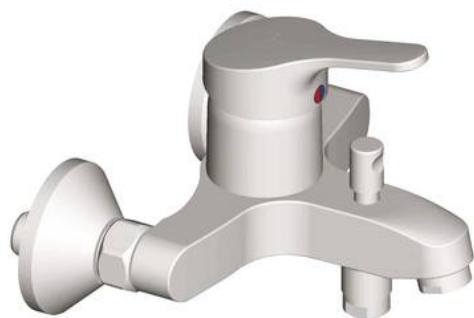

Артикул: B9088
SLIMLINE II
SLIMLINE II Настенный однорукоятковый...

Смесители для ванны/душа

SLIMLINE II Настенный однорукоятковый смеситель для ванны/душа, монтаж на стандартных эксцентриках, картридж 47 мм IS CLICK с функцией HWTC (ограничение горячей воды), без душевого гарнитура, металлическая рукоятка с индикатором горячей / холодной воды, ниппель M22X1/G1/2", автоматическое переключение, аэратор PERLATOR M24X1-D, встроенный обратный клапан

Покрытие*

AA

*Покрытие: AA = Chrome