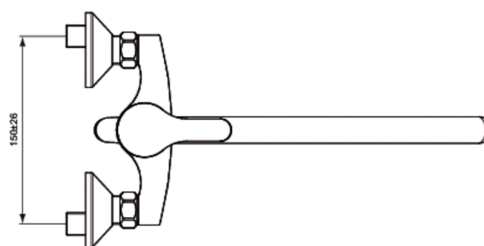

Артикул: B8671  
SLIMLINE II  
SLIMLINE II Настенный однорукоятковый...

#### Смесители для ванны/душа

SLIMLINE II Настенный однорукоятковый смеситель для ванны/душа с длинным изливом, монтаж на стандартных эксцентриках, картридж 40 мм IS CLICK с функцией HWTC (ограничение горячей воды), без душевого гарнитура, металлическая рукоятка с индикатором горячей / холодной воды, ниппель M22X1/G1/2", автоматическое переключение, длинный трубчатый излив 320 мм, азартор PERLATOR M24X1-D, встроенный обратный клапан