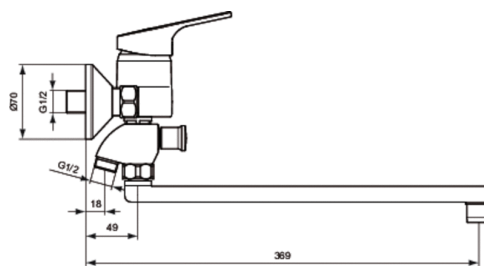

Артикул: B8671  
SLIMLINE II  
SLIMLINE II Настенный однорукоятковый...

#### Смесители для ванны/душа

SLIMLINE II Настенный однорукоятковый смеситель для ванны/душа с длинным изливом, монтаж на стандартных эксцентриках, картридж 40 мм IS CLICK с функцией HWTC (ограничение горячей воды), без душевого гарнитура, металлическая рукоятка с индикатором горячей / холодной воды, ниппель M22X1/G1/2", автоматическое переключение, длинный трубчатый излив 320 мм, азартор PERLATOR M24X1-D, встроенный обратный клапан