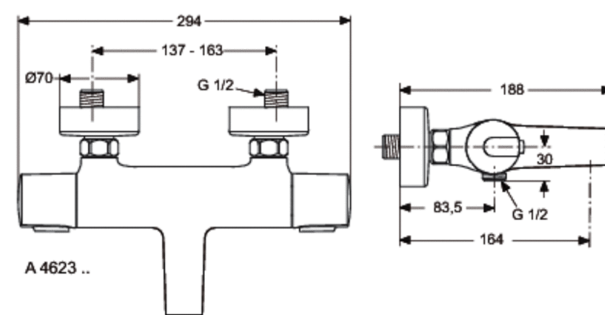

A 4623 ..

Термостатические смесители

CERATHERM 100 NEW настенный термостатический смеситель для душа, монтаж на стандартных эксцентриках, термостатический картридж, затворы на керамических дисках G1/2 180°, без душевого гарнитура, литой корпус, пластиковые рукоятки с ограничителями температуры (40°C) и потока воды (50%), встроенный обратный клапан

Покрытие*

AA

*Покрытие: AA = Chrome