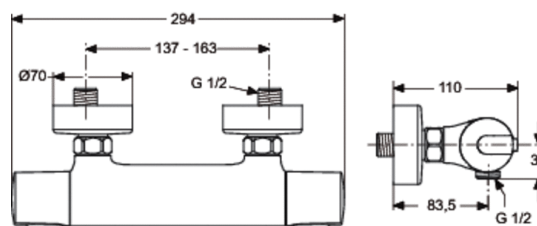

Артикул: A4623
CERATHERM 100
CERATHERM 100 NEW настенный термостатический...

A 4618 ..