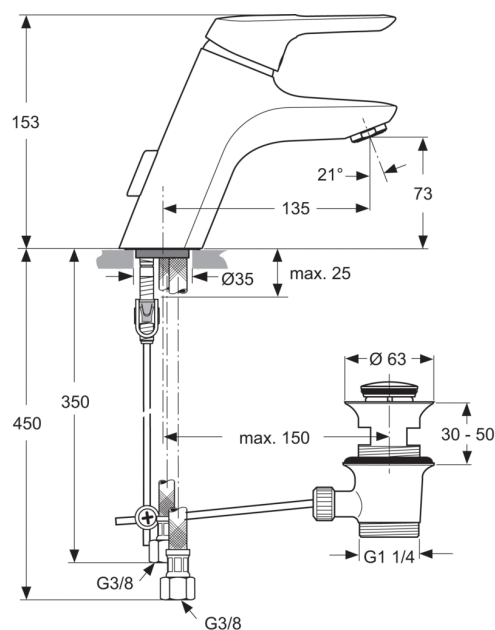

Артикул: A5646
CERAMIX BLUE
CERAMIX BLUE Однорукоятковый...

Смесители для умывальника

CERAMIX BLUE Однорукоятковый смеситель для умывальника под 1 отверстие, система монтажа TOP-FIX, гибкая подводка G3/8, картридж 40 мм IS Click с функцией HWTC (ограничение горячей воды), литой корпус с отверстием под стержень донного клапана, металлический донный клапан, металлическая рукоятка с индикатором горячей / холодной воды, аэратор CASCADE M24x1, технология без никеля и свинца

Покрытие*

AA

*Покрытие: AA = Chrome