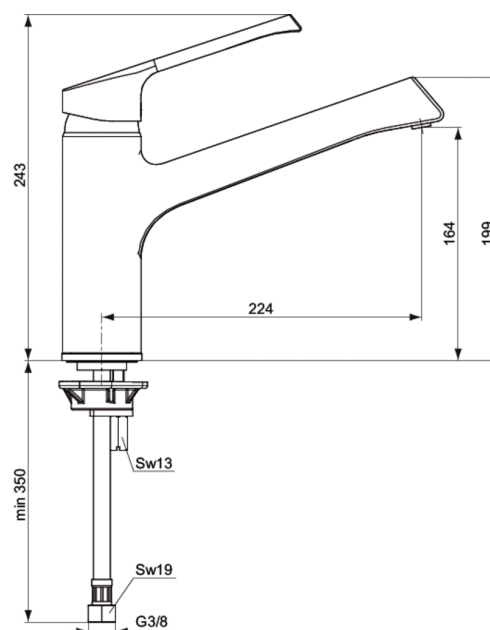

Артикул: B8981
RETТА
RETТА Смеситель для кухонной...

Кухонные смесители

RETТА Смеситель для кухонной мойки, система монтажа TOP-FIX, гибкая подводка G3/8", картридж 47 мм IS CLICK с функцией HWTC (ограничение горячей воды), поворотный литой корпус, металлическая рукоятка с индикаторами горячей/холодной воды