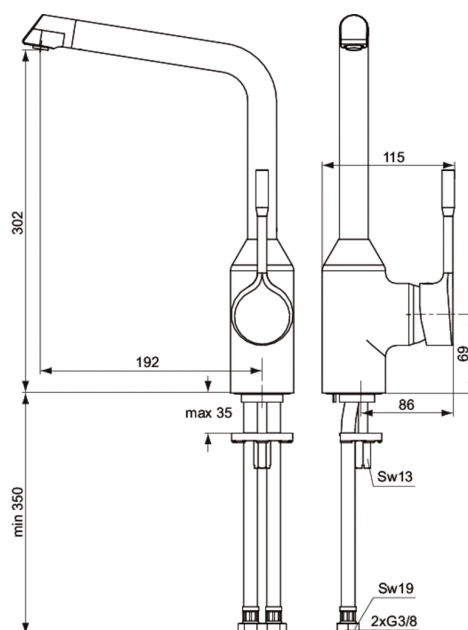

Артикул: B8985
RETТА
RETТА Смеситель для кухонной...

Кухонные смесители

RETТА Смеситель для кухонной мойки с выдвижным изливом, система монтажа EASY-FIX, гибкая подводка G3/8", картридж 47 мм IS CLICK с функцией HWTC (ограничение горячей воды), поворотный литой корпус с выдвижным изливом, 2-функциональный вытяжной душ - стандартный и мягкий душ, металлическая рукоятка с индикаторами горячей/холодной воды, гибкий шланг L-1500 мм

Покрытие*

AA

*Покрытие: AA = Chrome