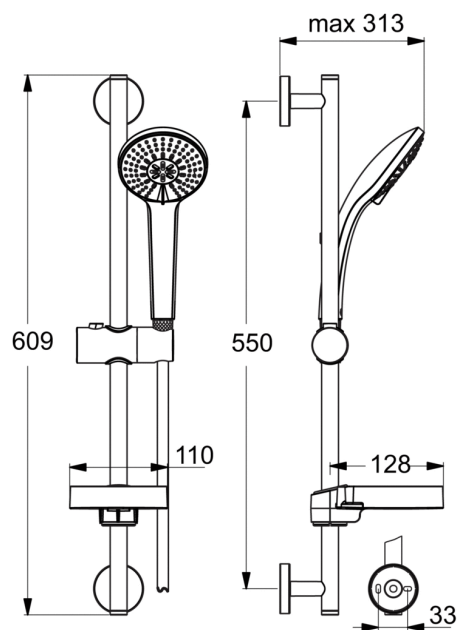

Артикул: B9415
IDEALRAIN
IDEALRAIN M3 Душевой гарнитур...

Душевые гарнитуры

IDEALRAIN SOFT M1 Душевой гарнитур, состоящий из:
1-функциональной душевой лейки, диаметр 100 мм (B9402AA),
штанги 600 мм, Ø 21 мм, пластиковый держатель, шланга для
душа IdealFlex 1750 мм, пластиковой прозрачной мыльницы

Покрытие*

AA

*Покрытие: AA = Chrome