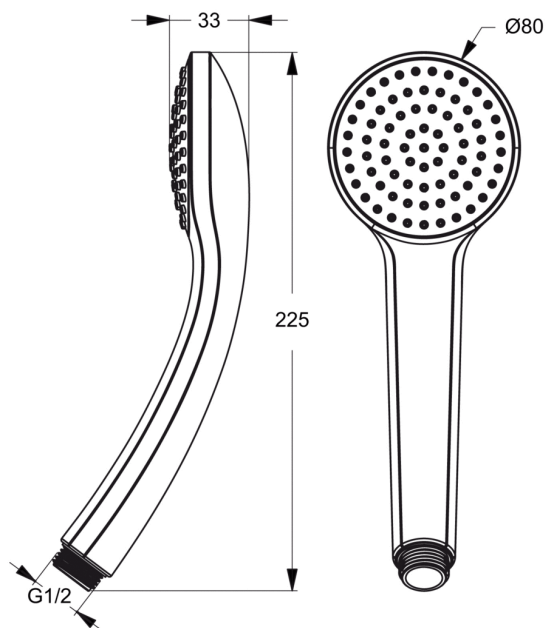

Артикул: B9400
IDEALRAIN
IDEALRAIN S1 1-функциональная...

Душевые гарнитуры

IDEALRAIN SOFT S1 Легкоочищаемая 1-функциональная душевая лейка, диаметр 80 мм, ограничение потока - 8 л/мин

Покрытие*

*Покрытие: AA = Chrome