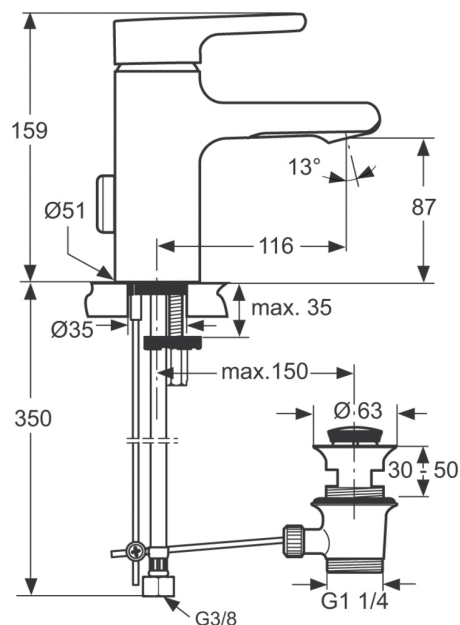

Артикул: A4594
ATTITUDE
ATTITUDE Однорукоятковый смеситель...

Смесители для умывальника

ATTITUDE Однорукоятковый смеситель для умывальника под 1 отверстие, система монтажа EASY-FIX, гибкая подводка 3/8", картридж 40 мм IS Multiport CLICK, съемный вкладыш с фиксирующим механизмом click, металлический донный клапан, металлическая рукоятка с индикатором горячей / холодной воды, аэратор CACHE M24x1

Покрытие*

AA

*Покрытие: AA = Chrome