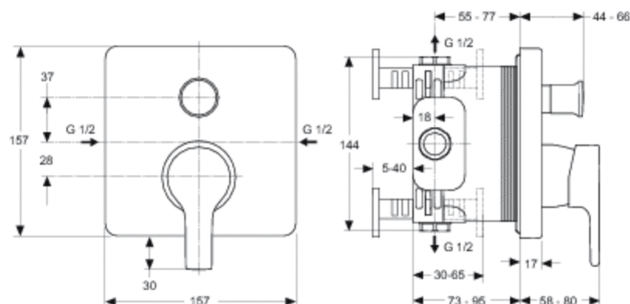

### Смесители для ванны/душа

ACTIVE встраиваемый смеситель для ванны/душа, комплект №2 (функциональный комплект и накладка для настенного монтажа), картридж 47 мм с функцией CLICK, автоматическое переключение, металлическая накладка, металлическая рукоятка с индикаторами горячей / холодной воды, для монтажа с комплектом EASYBOX A1000NU