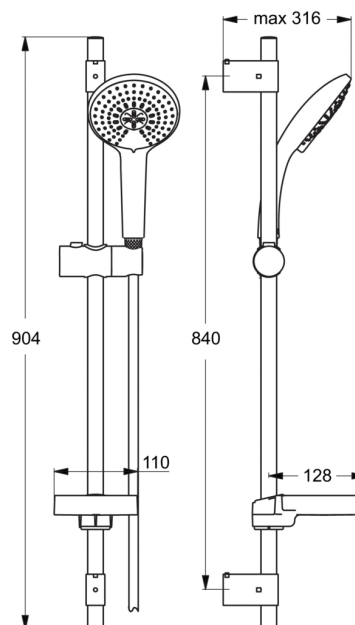

Артикул: B9427
IDEALRAIN
IDEALRAIN L3 Душевой гарнитур,...

Душевые гарнитуры

IDEALRAIN SOFT L3 Душевой гарнитур, состоящий из:
3-функциональной душевой лейки, диаметр 120 мм, штанги 600 мм, Ø 21 мм, пластиковый держатель, шланга для душа IdealFlex 1750 мм, пластиковой хромированной мыльницы

Покрытие*

AA

Необходимые продукты

IDEALRAIN L1 подключение для душевого шланга

B9448

*Покрытие: AA = Chrome