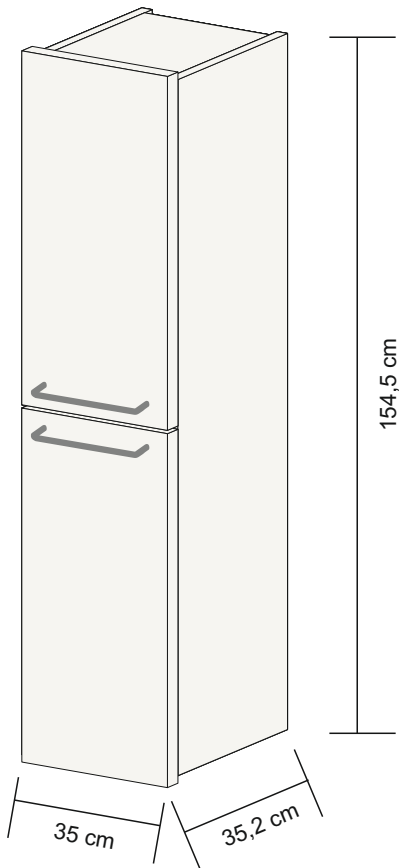

INN SVZ 35

dřevojas

1

2

3

4

5

L