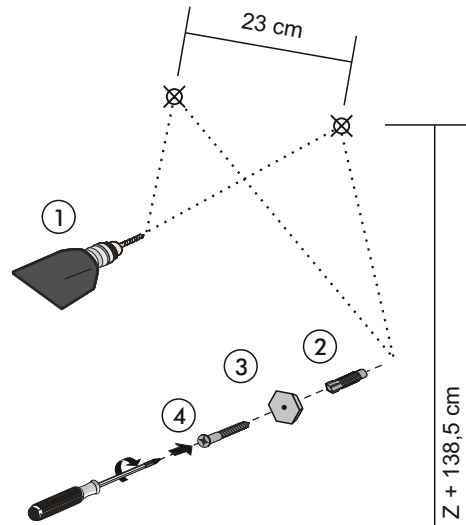

INN SVZ 35

dřevojas

1

2

3

4

5

L