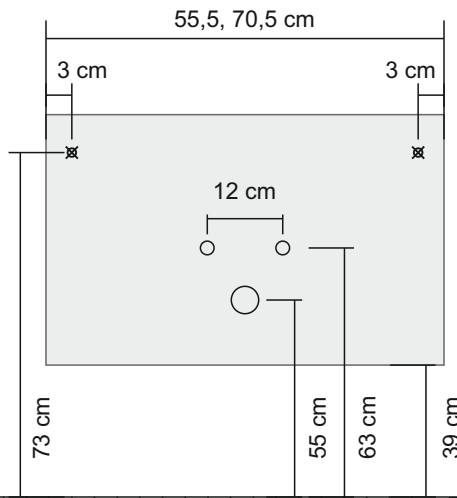

INN SZ 60, 75

dřevojas

1

2

MAX

1

3

4

5

6

7

8

9