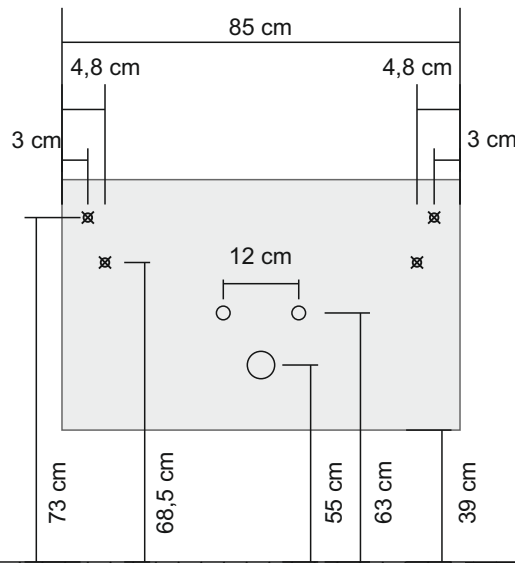

COLOR SZ 90

dřevojas

1

2

MAX

1

3

4

5

6

7

8

9