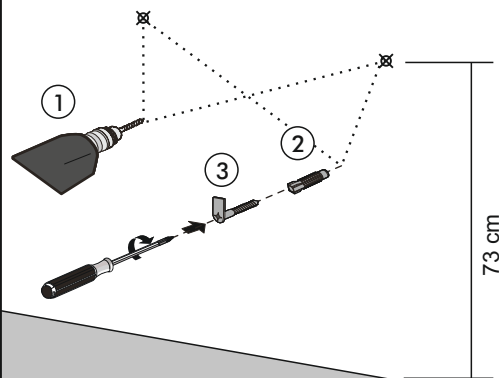

COLOR SZ 90

dřevojas

1

2

MAX

1

3

4