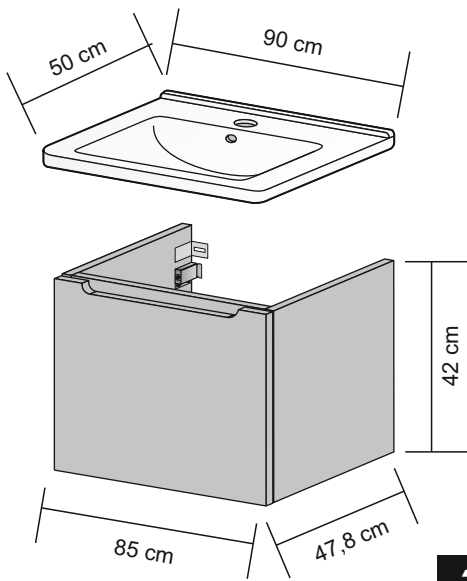

COLOR SZ 90

dřevojas

1

2

MAX

1

3

4