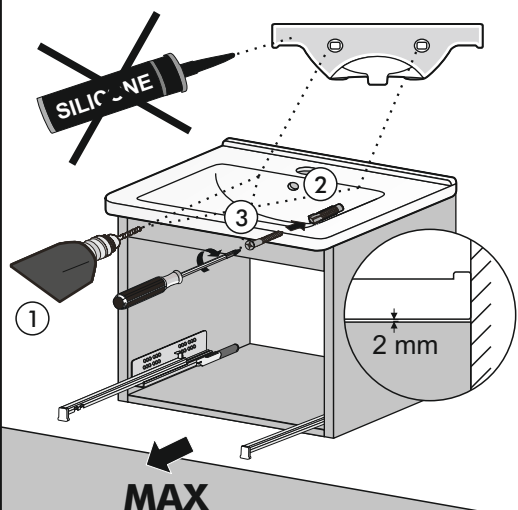

COLOR SZ 90

dřevojas

1

2

MAX

1

3

4

5

6

7

8

9