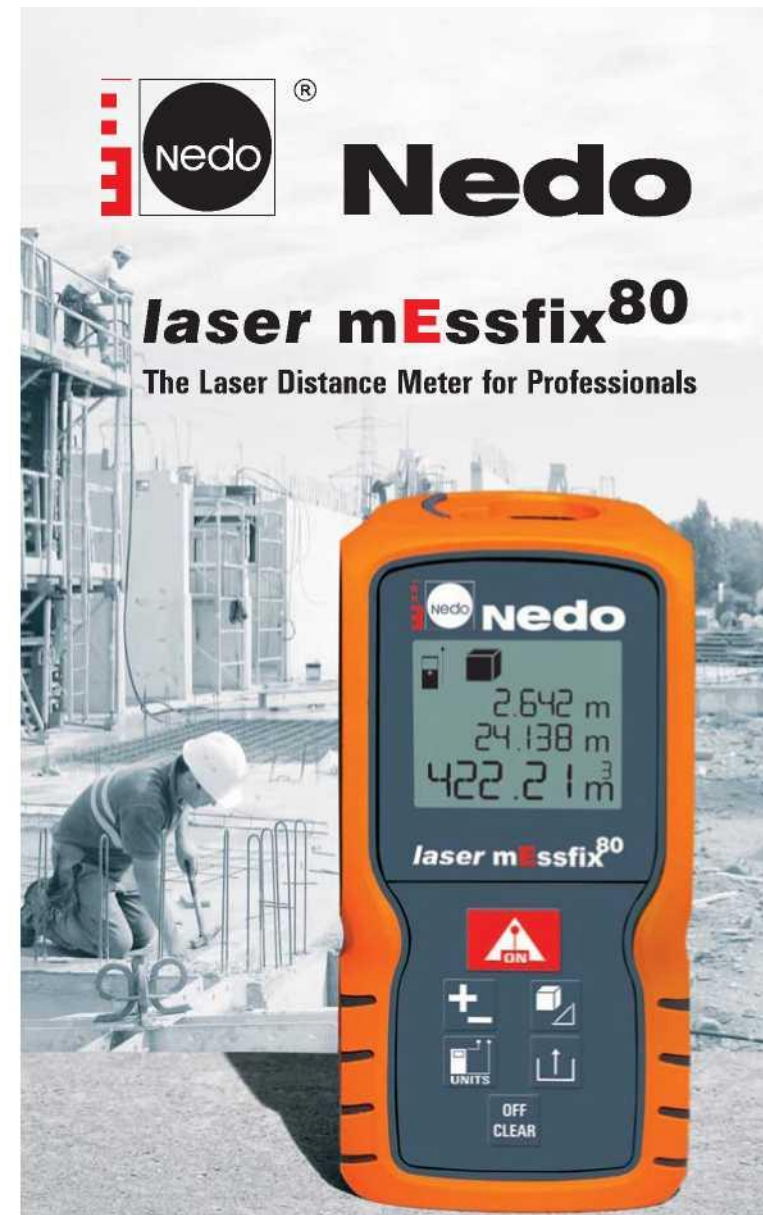

Precise surveying
and measuring