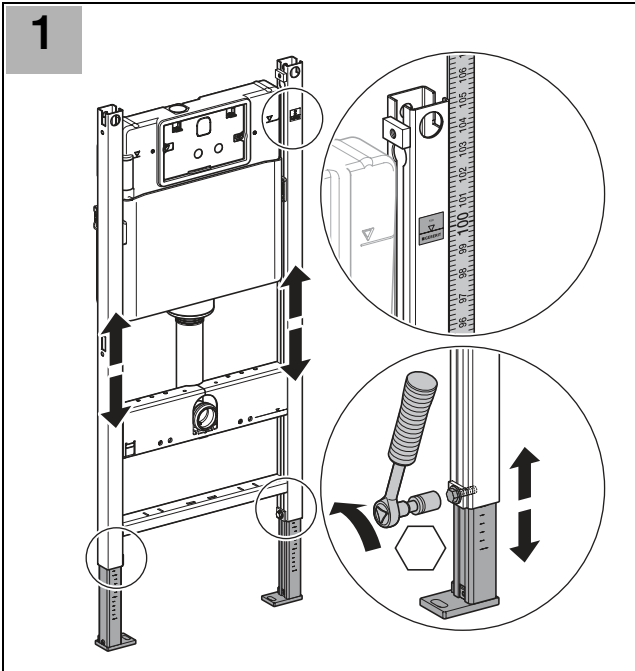

Installation

D33852-001&BDC © 11-2008

Geberit International AG
 Schachenstrasse 77
 CH-8645 Jona
www.geberit.com
dokumentation@geberit.com