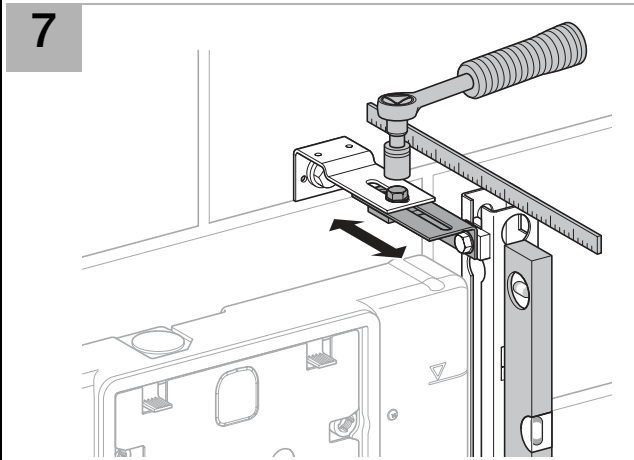

Installation

D33852-001&BDC © 11-2008

Geberit International AG
 Schachenstrasse 77
 CH-8645 Jona
www.geberit.com
dokumentation@geberit.com