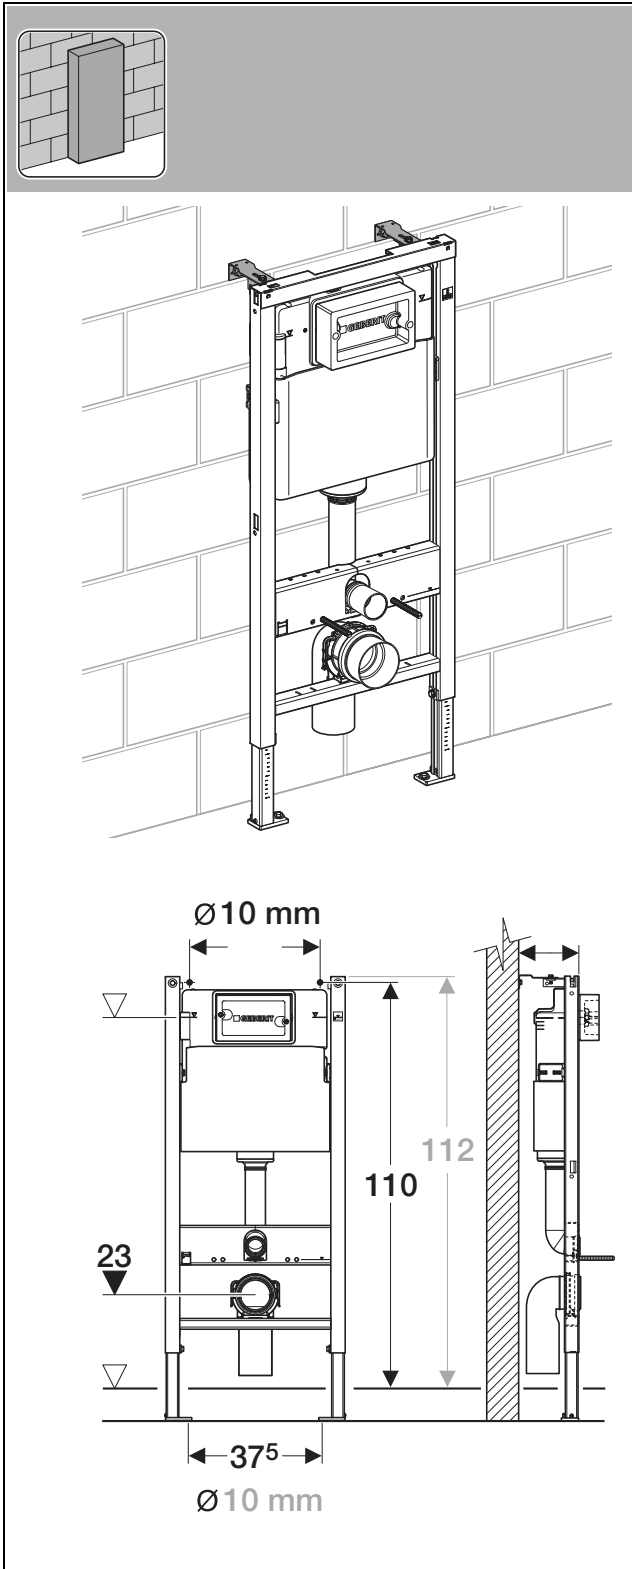

Installation

D33852-001&BDC © 11-2008

Geberit International AG
 Schachenstrasse 77
 CH-8645 Jona
www.geberit.com
dokumentation@geberit.com