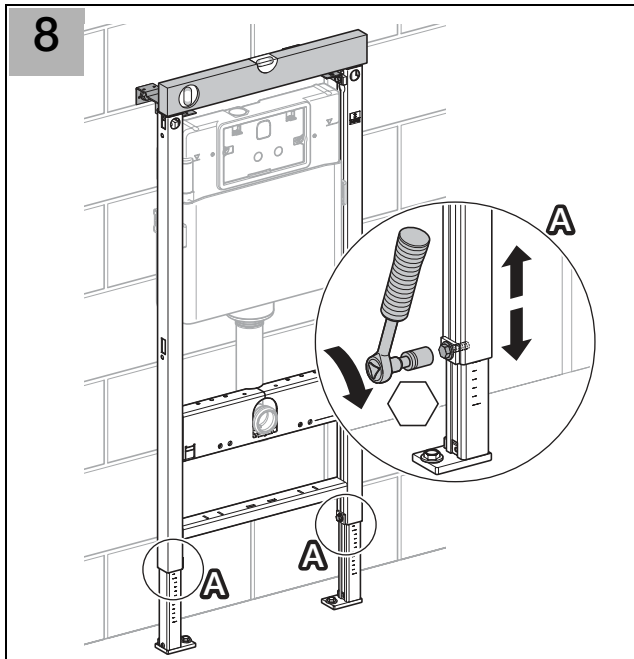

Installation

D33852-001&BDC © 11-2008

Geberit International AG
 Schachenstrasse 77
 CH-8645 Jona
www.geberit.com
dokumentation@geberit.com