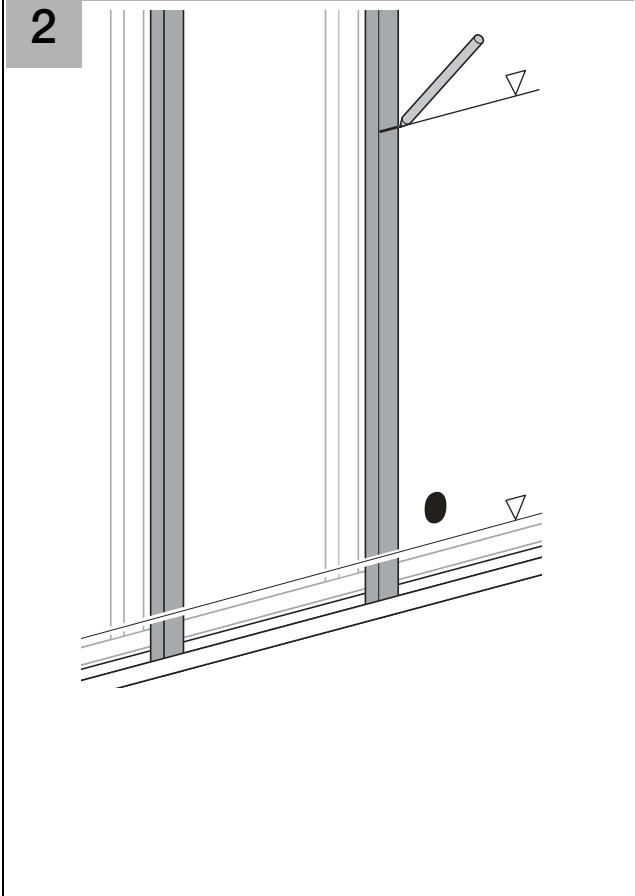

Installation

D33852-001&BDC © 11-2008

Geberit International AG
 Schachenstrasse 77
 CH-8645 Jona
www.geberit.com
dokumentation@geberit.com