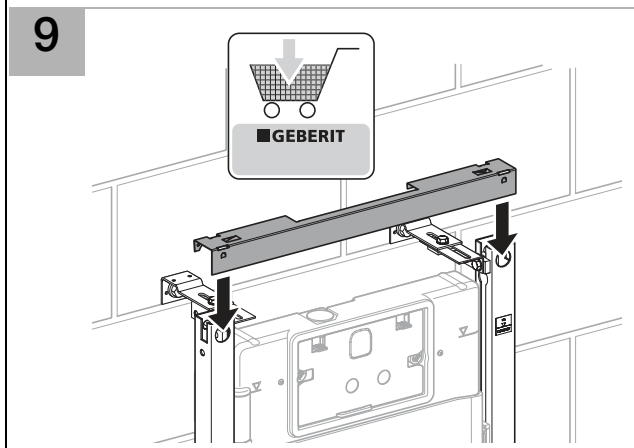

Installation

D33852-001&BDC © 11-2008

Geberit International AG
 Schachenstrasse 77
 CH-8645 Jona
www.geberit.com
dokumentation@geberit.com