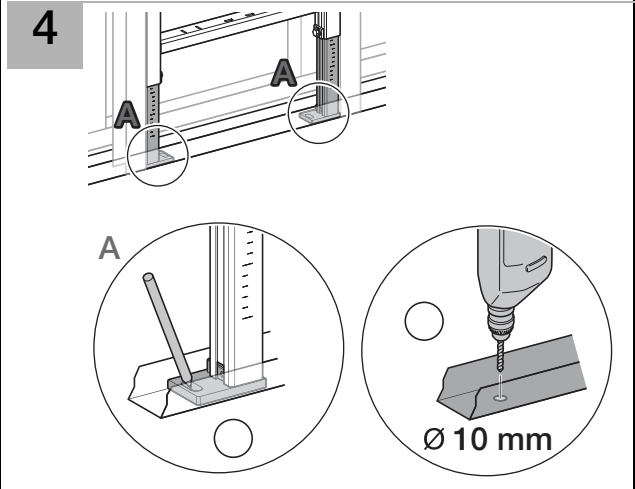

Installation

D33852-001&BDC © 11-2008

Geberit International AG
 Schachenstrasse 77
 CH-8645 Jona
www.geberit.com
dokumentation@geberit.com