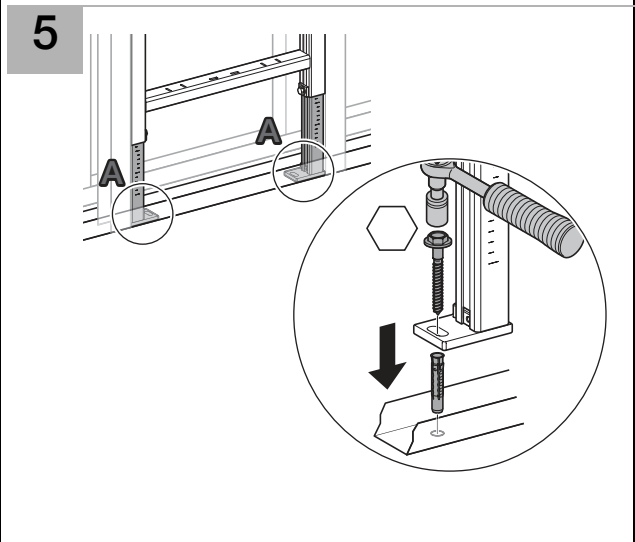

Installation

D33852-001&BDC © 11-2008

Geberit International AG
 Schachenstrasse 77
 CH-8645 Jona
www.geberit.com
dokumentation@geberit.com