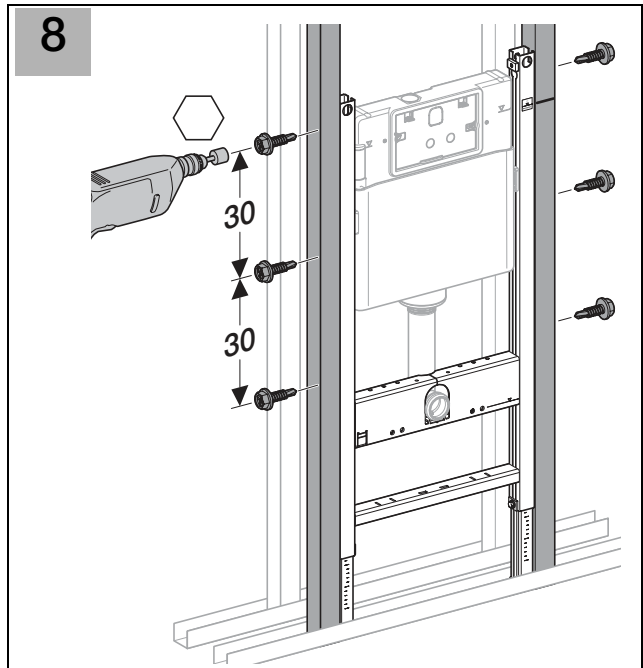

Installation

D33852-001&BDC © 11-2008

Geberit International AG
 Schachenstrasse 77
 CH-8645 Jona
www.geberit.com
dokumentation@geberit.com