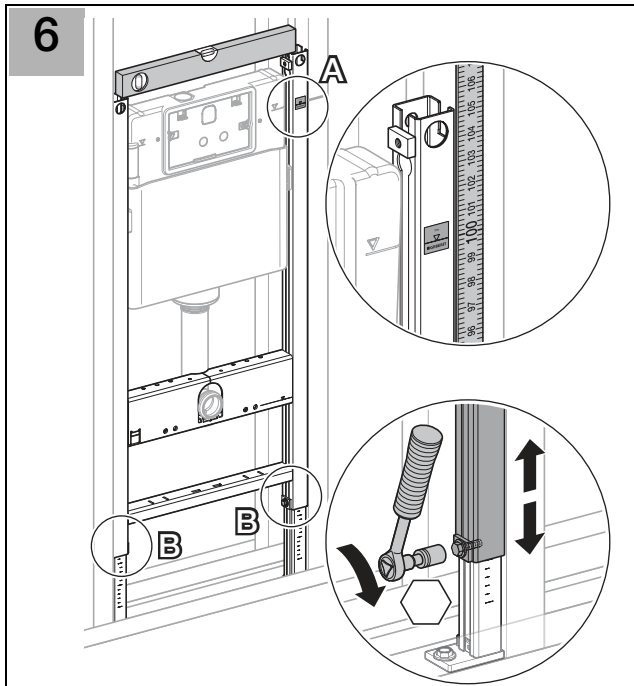

Installation

D33852-001&BDC © 11-2008

Geberit International AG
 Schachenstrasse 77
 CH-8645 Jona
www.geberit.com
dokumentation@geberit.com