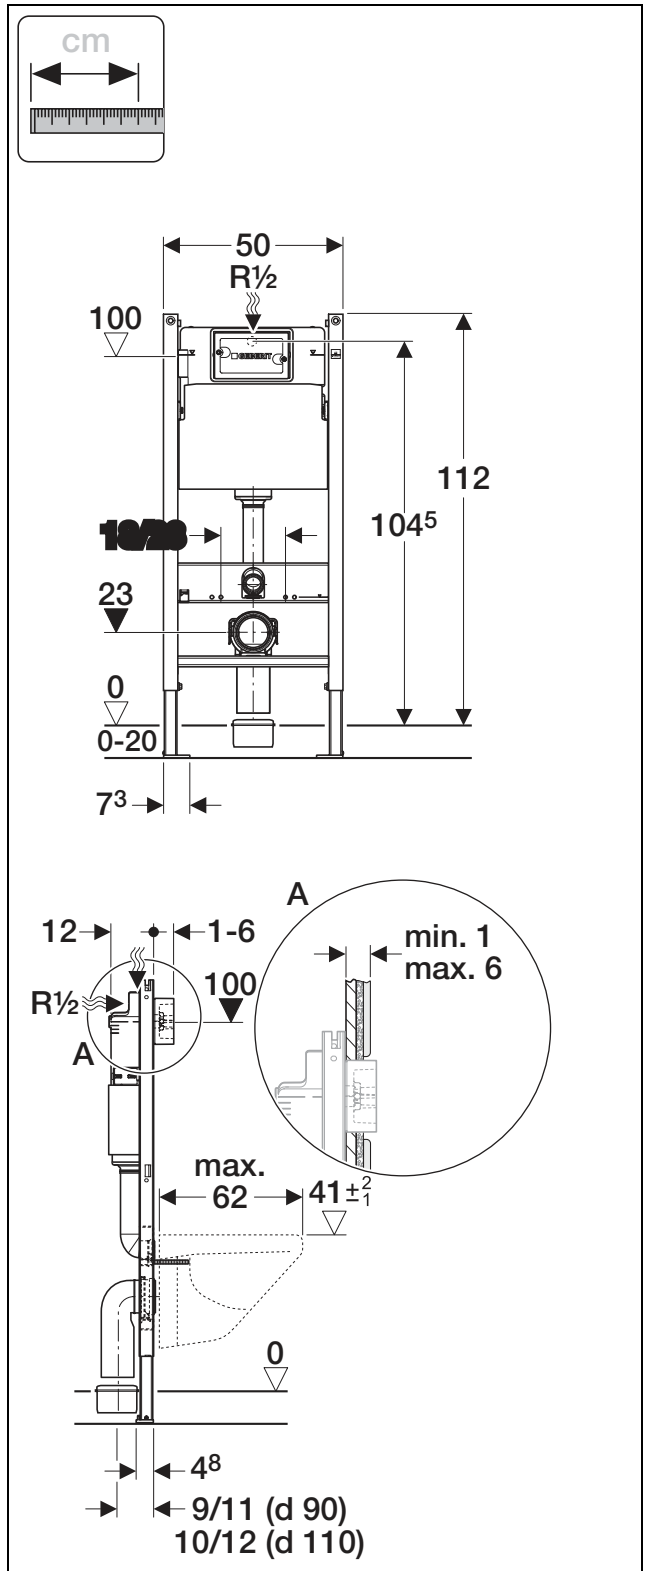

Installation

D33852-001&BDC © 11-2008

Geberit International AG
 Schachenstrasse 77
 CH-8645 Jona
www.geberit.com
dokumentation@geberit.com