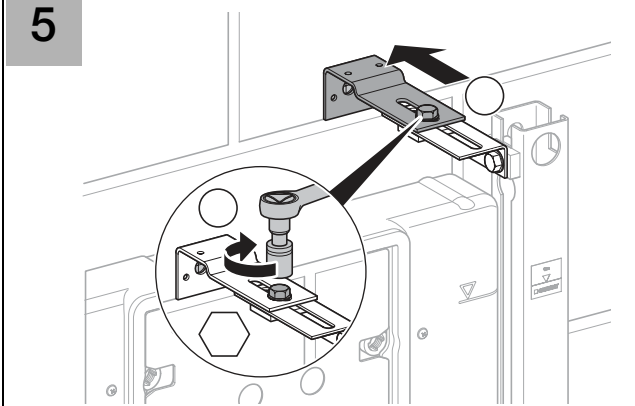

Installation

D33852-001&BDC © 11-2008

Geberit International AG
 Schachenstrasse 77
 CH-8645 Jona
www.geberit.com
dokumentation@geberit.com