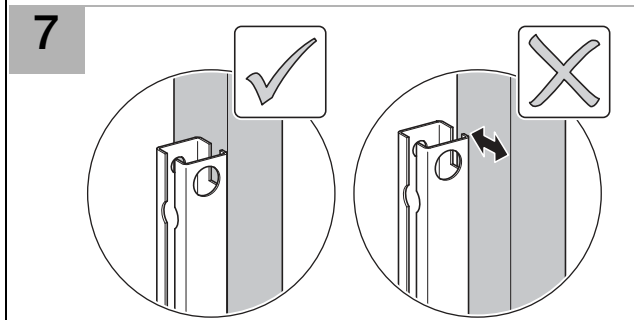

Installation

D33852-001&BDC © 11-2008

Geberit International AG
 Schachenstrasse 77
 CH-8645 Jona
www.geberit.com
dokumentation@geberit.com