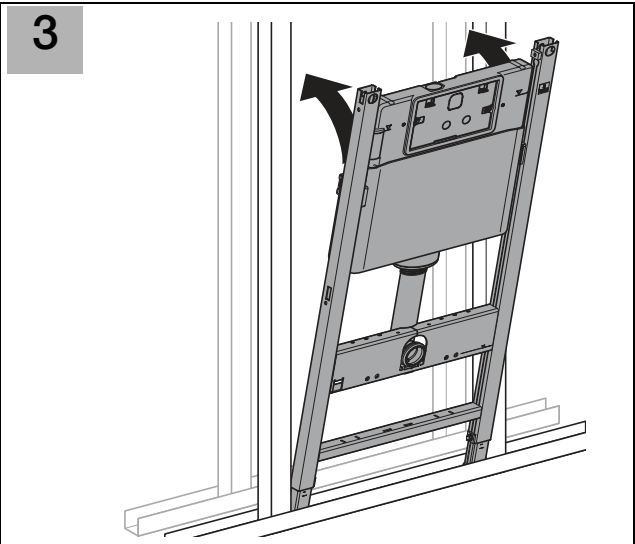

Installation

D33852-001&BDC © 11-2008

Geberit International AG
 Schachenstrasse 77
 CH-8645 Jona
www.geberit.com
dokumentation@geberit.com