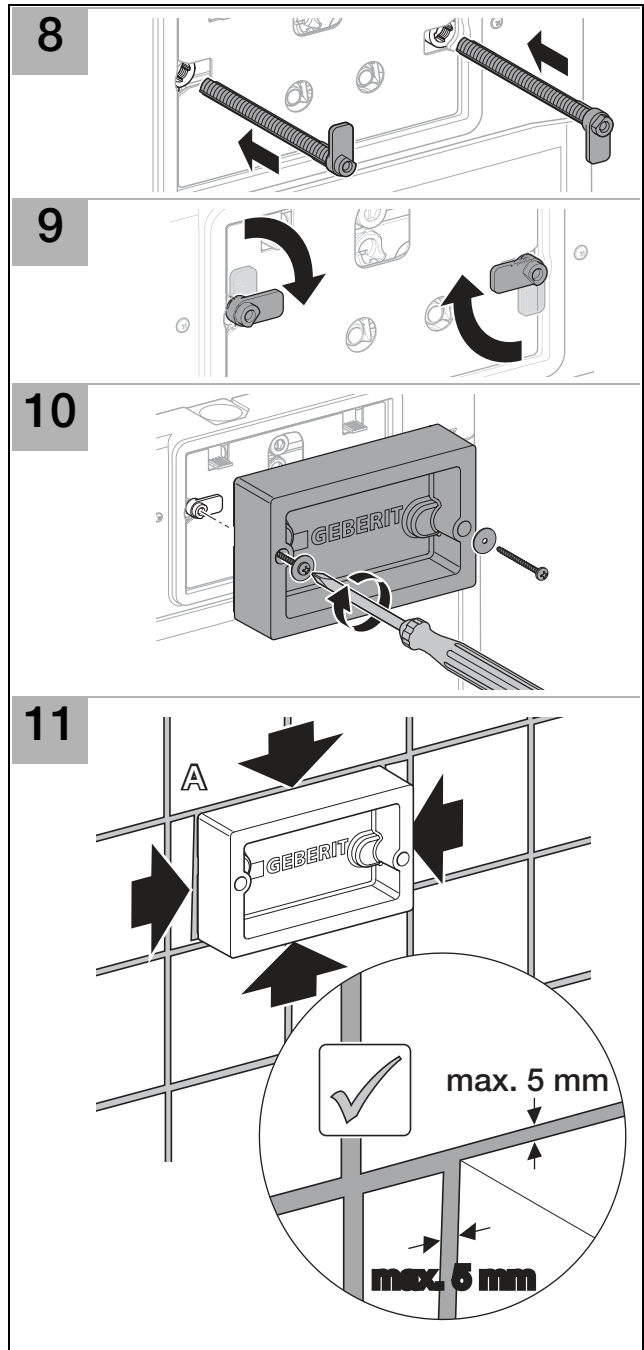

Installation

D33852-001&BDC © 11-2008

Geberit International AG
 Schachenstrasse 77
 CH-8645 Jona
www.geberit.com
dokumentation@geberit.com