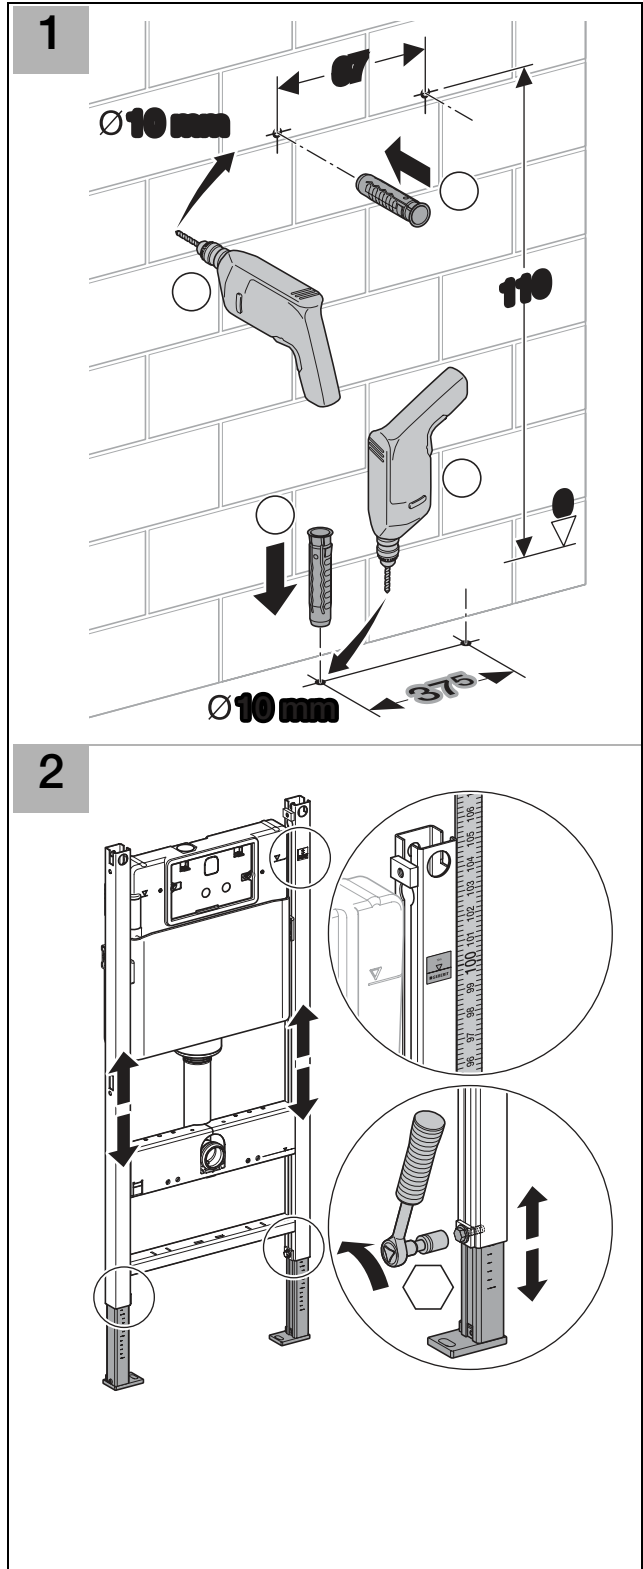

Installation

D33852-001&BDC © 11-2008

Geberit International AG
 Schachenstrasse 77
 CH-8645 Jona
www.geberit.com
dokumentation@geberit.com