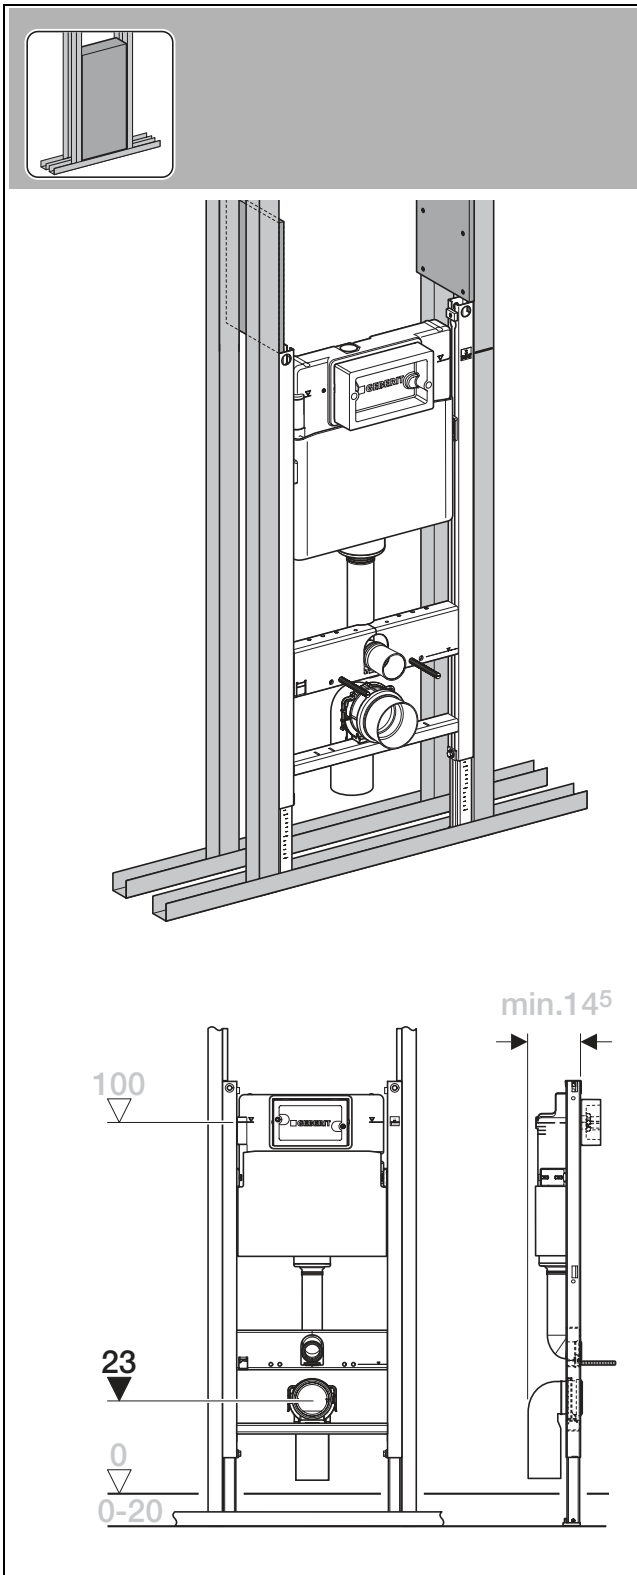

Installation

D33852-001&BDC © 11-2008

Geberit International AG
 Schachenstrasse 77
 CH-8645 Jona
www.geberit.com
dokumentation@geberit.com