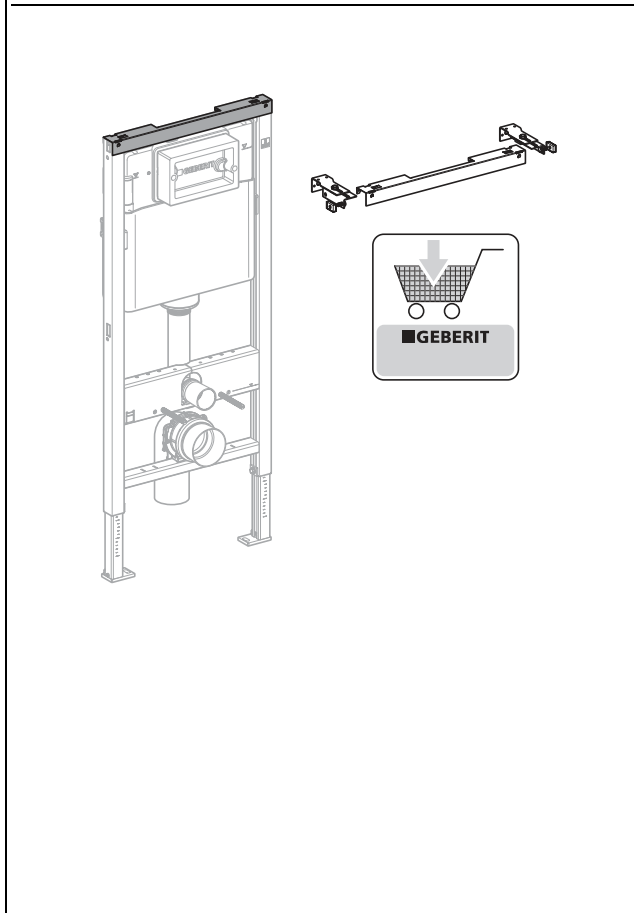

Installation

D33852-001&BDC © 11-2008

Geberit International AG
 Schachenstrasse 77
 CH-8645 Jona
www.geberit.com
dokumentation@geberit.com