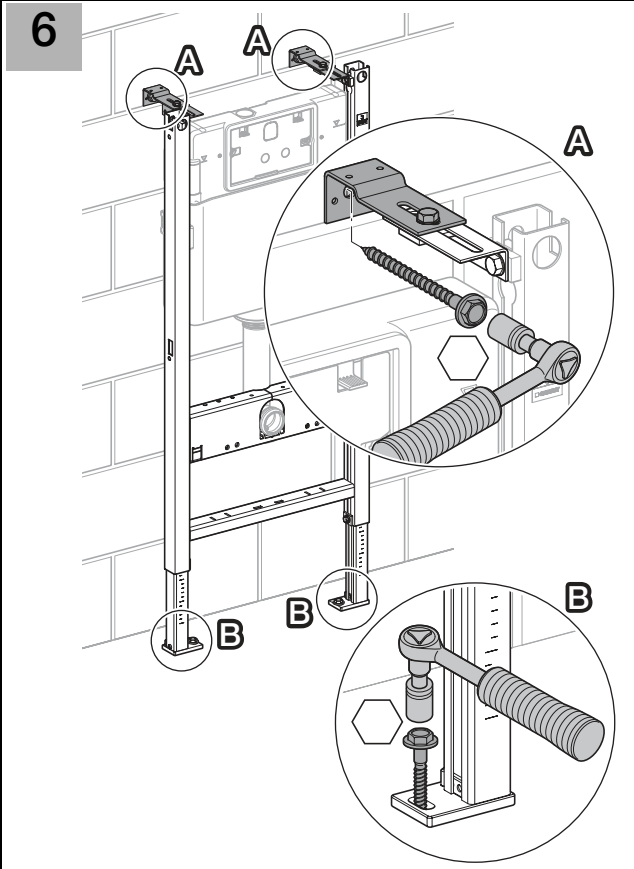

Installation

D33852-001&BDC © 11-2008

Geberit International AG
 Schachenstrasse 77
 CH-8645 Jona
www.geberit.com
dokumentation@geberit.com