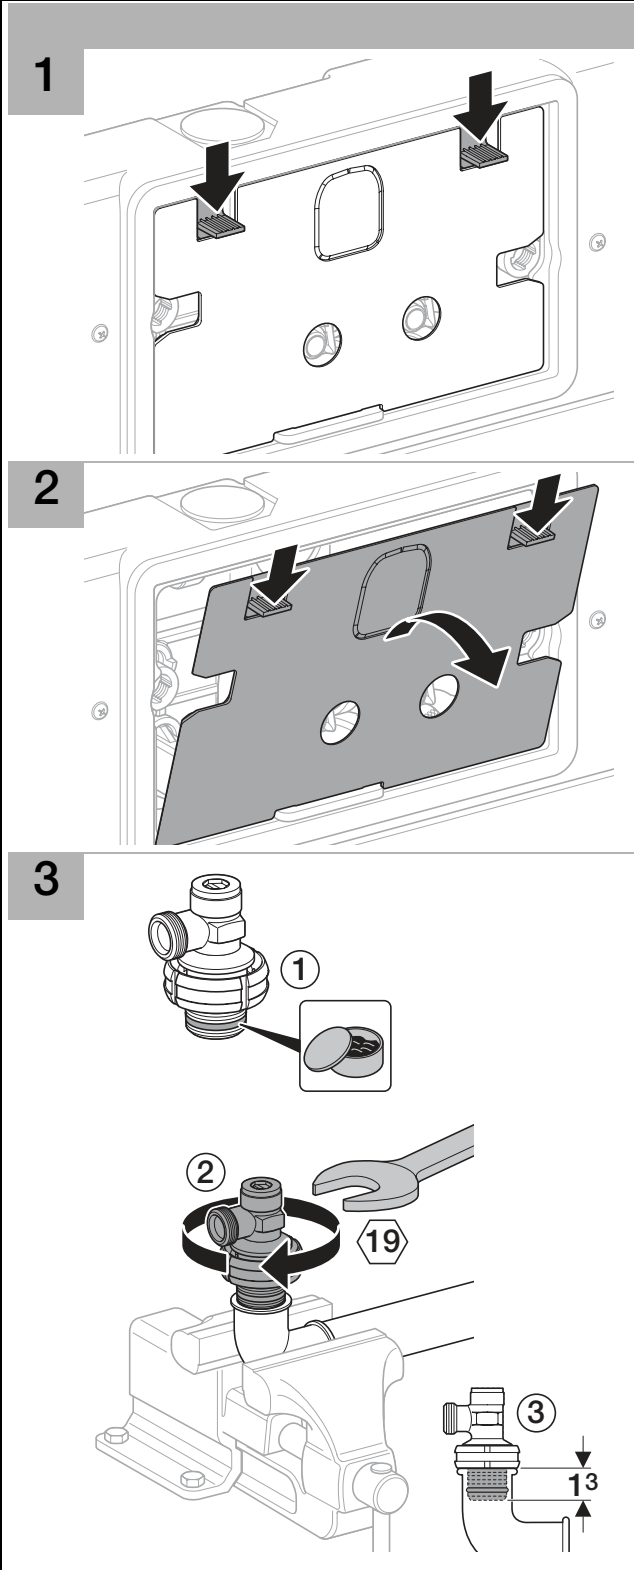

Installation

D33852-001&BDC © 11-2008

Geberit International AG
 Schachenstrasse 77
 CH-8645 Jona
www.geberit.com
dokumentation@geberit.com