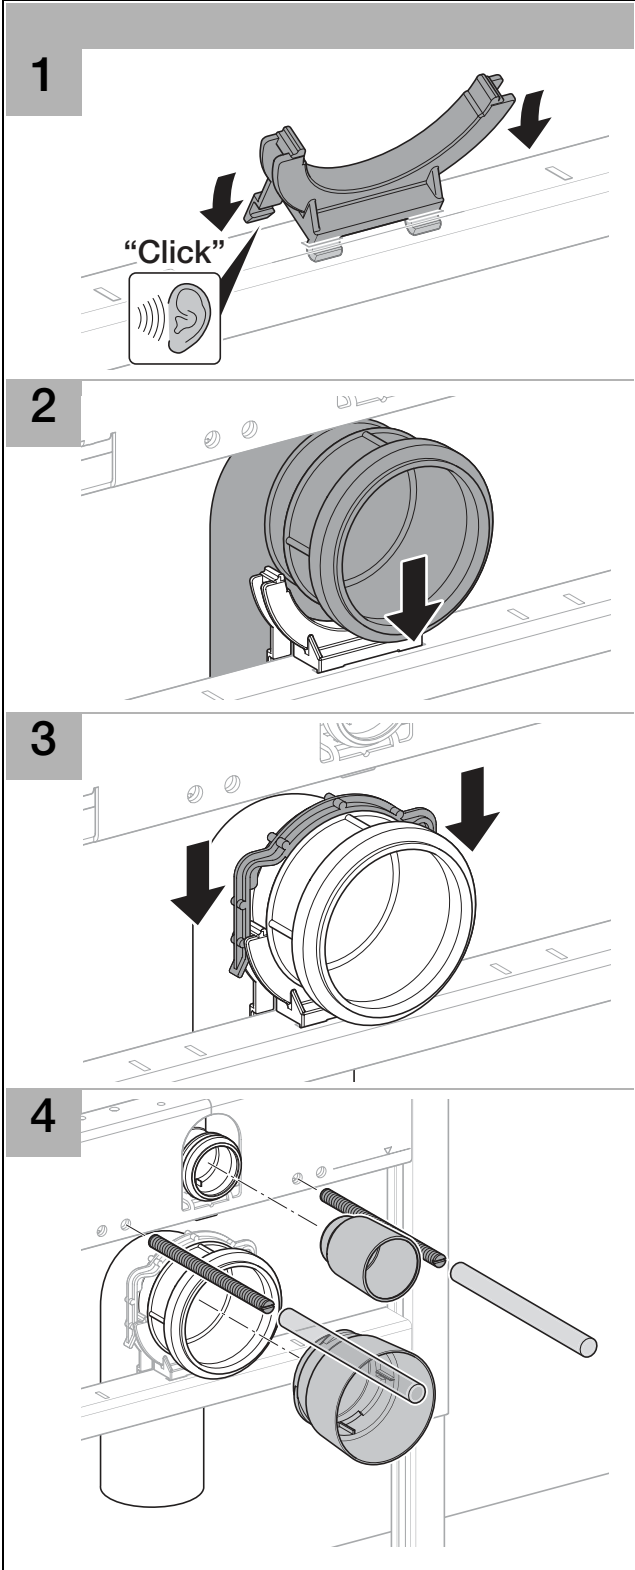

Installation

D33852-001&BDC © 11-2008

Geberit International AG
 Schachenstrasse 77
 CH-8645 Jona
www.geberit.com
dokumentation@geberit.com