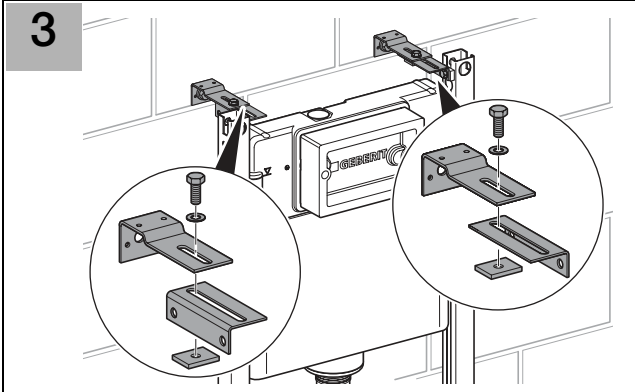

Installation

D33852-001&BDC © 11-2008

Geberit International AG
 Schachenstrasse 77
 CH-8645 Jona
www.geberit.com
dokumentation@geberit.com