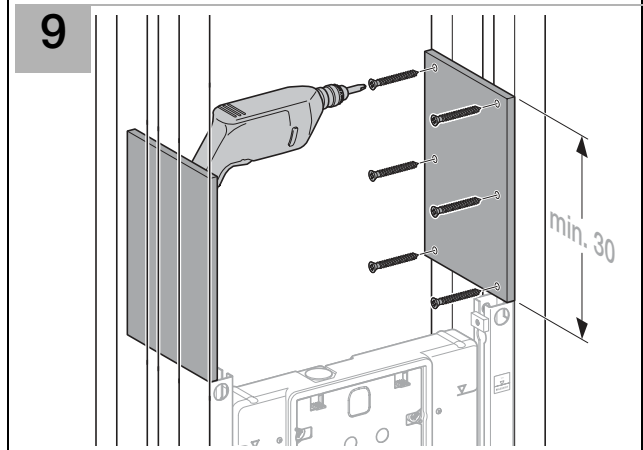

Installation

D33852-001&BDC © 11-2008

Geberit International AG
 Schachenstrasse 77
 CH-8645 Jona
www.geberit.com
dokumentation@geberit.com