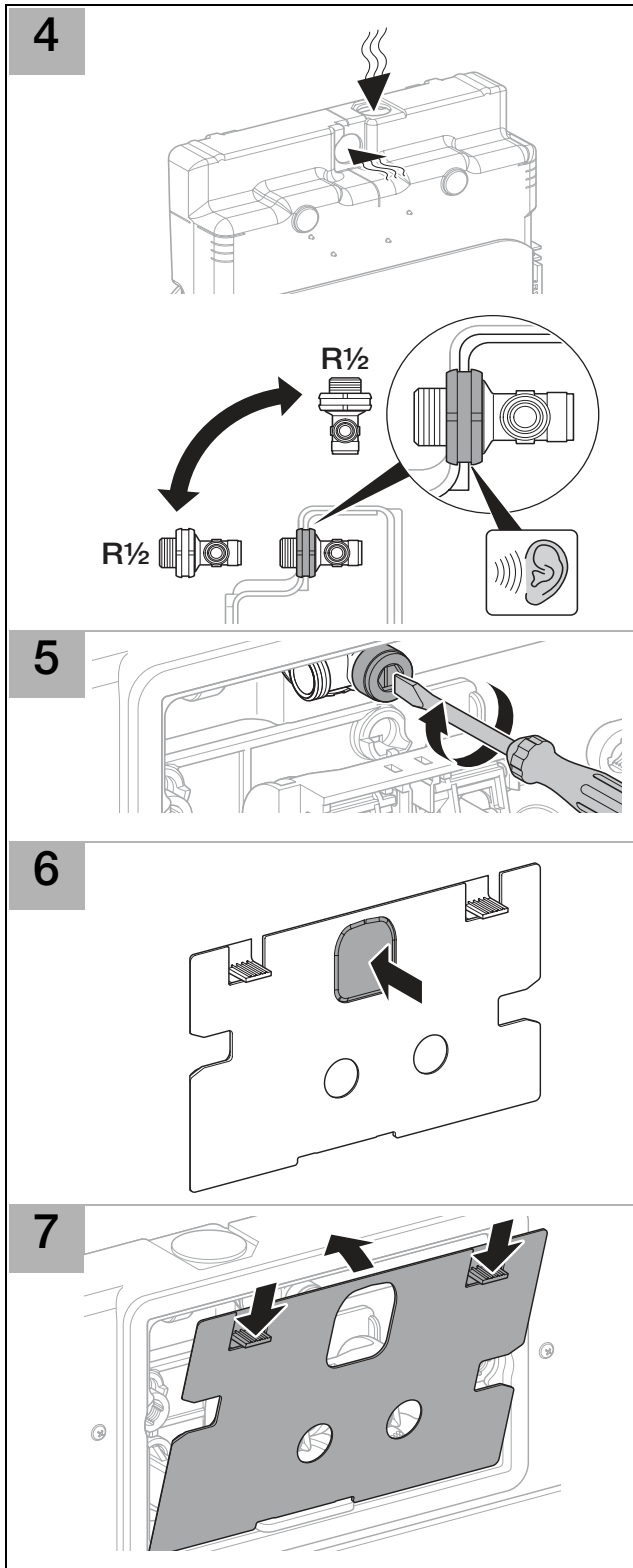

Installation

D33852-001&BDC © 11-2008

Geberit International AG
 Schachenstrasse 77
 CH-8645 Jona
www.geberit.com
dokumentation@geberit.com