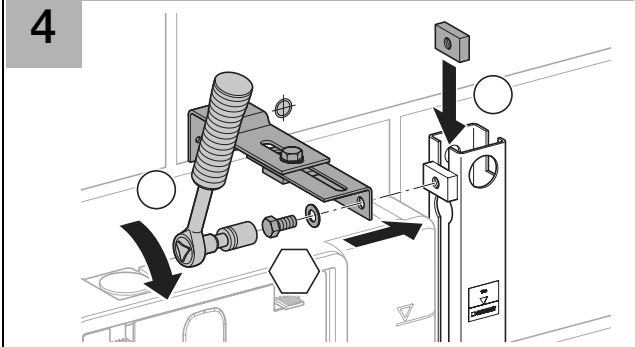

Installation

D33852-001&BDC © 11-2008

Geberit International AG
 Schachenstrasse 77
 CH-8645 Jona
www.geberit.com
dokumentation@geberit.com