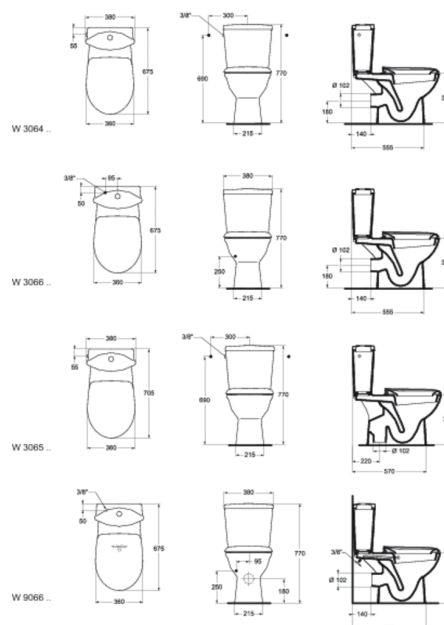

#### Унитазы - компакты

OCEANE Напольный унитаз-компакт, горизонтальный выпуск, нижняя подводка, двойной механизм смыва 3/6, с сидением и крышкой P441001 (стандарт, дюропласт), с крепежом М 6 x 70 мм