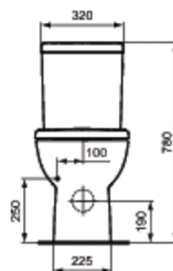

Артикул: T3312
ТЕМРО
ТЕМРО напольный унитаз для...

Унитазы

ТЕМРО унитаз для монтажа с бачком, глубокий смыв, горизонтальный выпуск, с крепежом ТТ0257919

Покрытие*

Необходимые продукты

ТЕМРО бачок для унитаза, нижняя подводка, двойной смыв 4,5/2,5 л

ТЕМРО сидение и крышка, дюропласт, стандарт

ТЕМРО сидение и крышка, дюропласт, с функцией плавного закрытия

ТЕМРО бачок для унитаза, нижняя подводка,... T4273

ТЕМРО сидение и крышка, дюропласт, с функцией... T6793