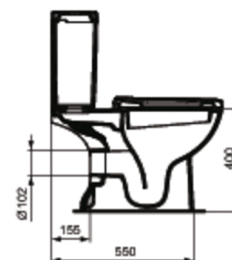

Артикул: T3312
ТЕМРО
ТЕМРО напольный унитаз для...

Унитазы

ТЕМРО унитаз для монтажа с бачком, глубокий смыв, горизонтальный выпуск, с крепежом ТТ0257919

Покрытие*

Необходимые продукты

ТЕМРО бачок для унитаза, нижняя подводка, двойной смыв 4,5/2,5 л

ТЕМРО сидение и крышка, дюропласт, стандарт

ТЕМРО сидение и крышка, дюропласт, с функцией плавного закрытия

ТЕМРО бачок для унитаза, нижняя подводка,... T4273

ТЕМРО сидение и крышка, дюропласт, с функцией... T6793

ТЕМРО сидение и крышка, дюропласт, стандарт T6792

*Покрытие: 01 = White