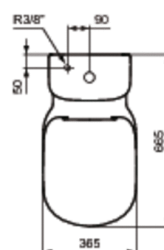

Артикул: T3312
ТЕМРО
ТЕМРО напольный унитаз для...

Унитазы

ТЕМРО унитаз для монтажа с бачком, глубокий смыв, горизонтальный выпуск, с крепежом ТТ0257919

Покрытие*

Необходимые продукты

ТЕМРО бачок для унитаза, нижняя подводка, двойной смыв 4,5/2,5 л

ТЕМРО сидение и крышка, дюропласт, стандарт

ТЕМРО сидение и крышка, дюропласт, с функцией плавного закрытия

ТЕМРО бачок для унитаза, нижняя подводка,... T4273

ТЕМРО сидение и крышка, дюропласт, с функцией... T6793