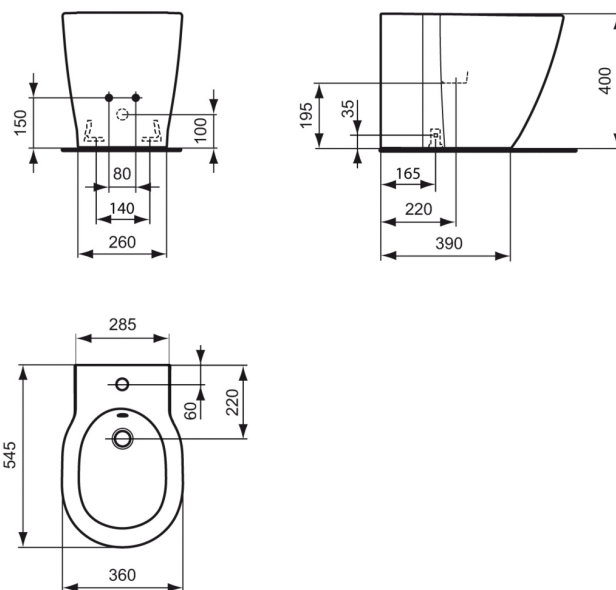

Артикул: E7995
CONNECT
CONNECT Напольное биде

Напольные биде

CONNECT Напольное биде, с крепежом ТТ0257919, 1 отверстие под смеситель

Покрытие*

01 MA

Рекомендованные продукты

Трубчатый металлический сифон для биде 1 1/4" A2307AA
Угловой кран 1/2" (для подводки 3/8" или для жест.подводки)

Трубчатый металлический сифон для биде... A2307

Угловой кран 1/2" (для подводки 3/8" или для... B7883

*Покрытие: 01 = White, MA = WHITE IP