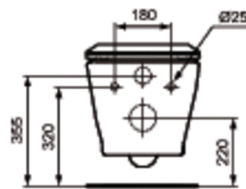

Артикул: E7724
CONNECT
CONNECT тонкое сидение и крышка,...

CONNECT тонкое сидение и крышка, дюропласт, с функцией плавного закрытия

Покрытие*

*Покрытие: 01 = White