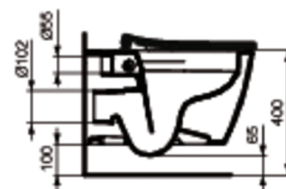

Артикул: E7724
CONNECT
CONNECT тонкое сидение и крышка,...

CONNECT тонкое сидение и крышка, дюропласт, с функцией плавного закрытия

Покрытие*

*Покрытие: 01 = White