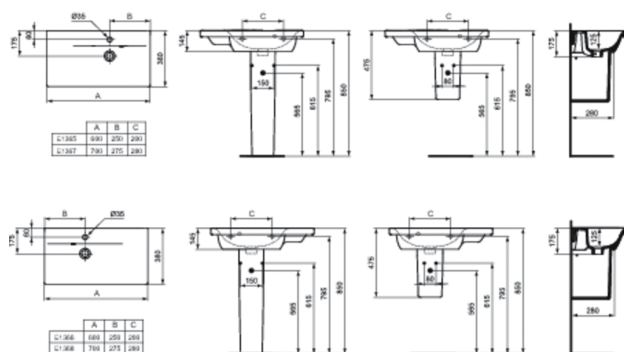

Артикул: E1366  
**CONNECT SPACE**  
**CONNECT SPACE Умывальник 60 см,...**

### Умывальники

**CONNECT SPACE Умывальник 60x38 см, 1 отверстие под смеситель, с отверстием перелива, левая версия (полка слева). Для монтажа с колонной, полуколонной (малой) или с мебелью CONNECT SPACE**

### Необходимые продукты

**Крепеж для умывальника (тип M10x140 мм, 2 шт. в комплекте)**

**Решетка слива G1 1/4 (в случае установки смесит.без донн.клапана)**

CONNECT SPACE подстолье 60 см, узкая проекция... C6743

CONNECT Колонна E7973

CONNECT Полуколонна (малая) с крепежом ТТ0257919 E7975

Крепеж для умывальника (тип M10 x 140 мм, 2... K7107