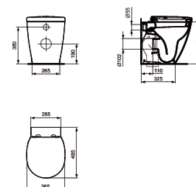

Артикул: E1291
CONNECT SPACE
CONNECT SPACE сидение и крышка...

CONNECT SPACE сидение и крышка для унитаза с функцией плавного закрытия

Покрытие*

01

*Покрытие: 01 = White