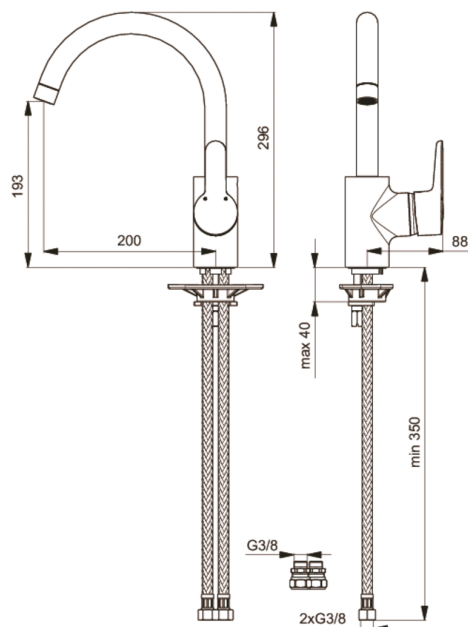

Артикул: B9932
CONNECT
CONNECT смеситель для кухонной...

Кухонные смесители

CONNECT смеситель для кухонной мойки, система монтажа EASY-FIX, центрирующее уплотнительное кольцо, гибкая подводка G3/8" (антибактериальные шланги PEX), картридж 47 мм IS CLICK с функцией HWTC (ограничение горячей воды), поворотный литой корпус, металлическая рукоятка с индикаторами горячей/холодной воды, аэратор CASCADE M24x1

Покрытие*

AA

*Покрытие: AA = Chrome