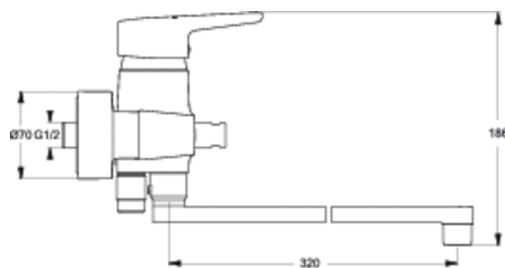

Артикул: B9923
CONNECT
CONNECT настенный смеситель...

Смесители для ванны/душа

CONNECT настенный смеситель для ванны/душа, монтаж на цилиндрических гайках и металлических накладках, картридж 47 мм IS с функцией HWTC, с функцией CLICK, без душевого гарнитура, металлическая рукоятка с индикаторами горячей/холодной воды, трубчатый поворотный излив 320 мм, автоматическое переключение, аэратор PERLATOR M22x1, встроенный обратный клапан