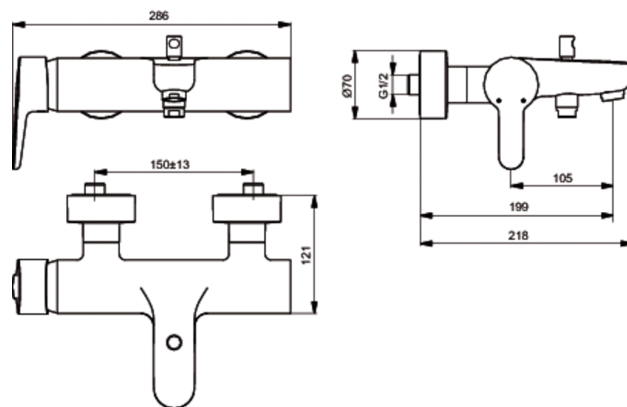

Артикул: B9921
CONNECT
CONNECT настенный смеситель...

Смесители для ванны/душа

CONNECT смеситель для ванны/душа настенный, монтаж на цилиндрических гайках и металлических накладках, картридж 47 мм IS CLICK с функцией HWTC (ограничение горячей воды), без душевого гарнитура, металлическая рукоятка с индикатором горячей / холодной воды, автоматическое переключение, аэратор CASCADE M24x1, встроенный обратный клапан