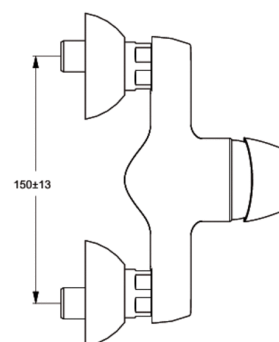

#### Смесители для ванны/душа

CERASPRINT 2012 настенный смеситель для ванны/душа, монтаж на стандартных эксцентриках, пластиковые накладки, картридж 47 мм IS CLICK с функцией HWTC (ограничение горячей воды), без душевого гарнитура, металлическая рукоятка с индикатором горячей / холодной воды, автоматическое переключение, аэратор CASCADE M24x1, встроенный обратный клапан