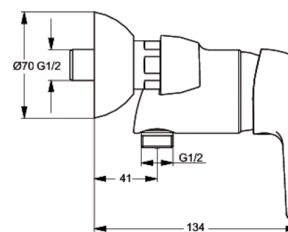

#### Смесители для ванны/душа

CERASPRINT 2012 настенный смеситель для ванны/душа, монтаж на стандартных эксцентриках, пластиковые накладки, картридж 47 мм IS CLICK с функцией HWTC (ограничение горячей воды), без душевого гарнитура, металлическая рукоятка с индикатором горячей / холодной воды, автоматическое переключение, аэратор CASCADE M24x1, встроенный обратный клапан