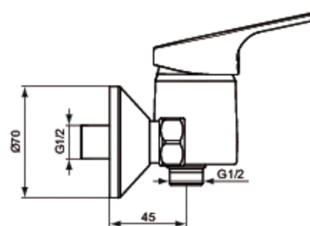

Артикул: B9087  
SLIMLINE II  
SLIMLINE II Настенный однорукоятковый...

#### Смесители для ванны/душа

SLIMLINE II Настенный однорукоятковый смеситель для ванны/душа, монтаж на стандартных эксцентриках, картридж 47 мм IS CLICK с функцией HWTC (ограничение горячей воды), без душевого гарнитура, металлическая рукоятка с индикатором горячей / холодной воды, ниппель M22X1/G1/2", автоматическое переключение, аэратор PERLATOR M24X1-D, встроенный обратный клапан