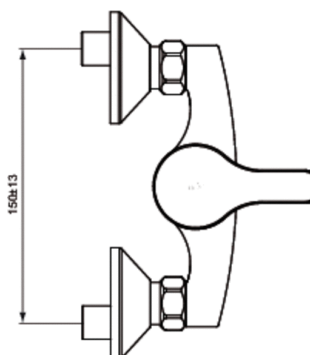

Артикул: B9087  
SLIMLINE II  
SLIMLINE II Настенный однорукоятковый...

#### Смесители для ванны/душа

SLIMLINE II Настенный однорукоятковый смеситель для ванны/душа, монтаж на стандартных эксцентриках, картридж 47 мм IS CLICK с функцией HWTC (ограничение горячей воды), без душевого гарнитура, металлическая рукоятка с индикатором горячей / холодной воды, ниппель M22X1/G1/2", автоматическое переключение, аэратор PERLATOR M24X1-D, встроенный обратный клапан