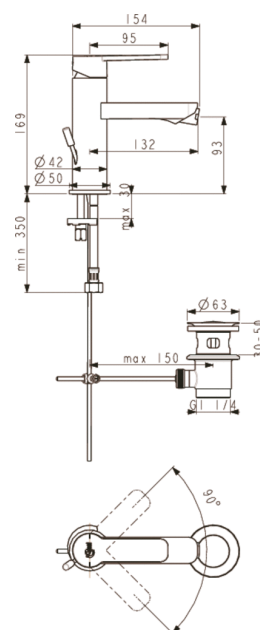

Артикул: B0461
IDEALSMART
IDEALSMART смеситель для биде

Смесители для биде

IDEALSMART смеситель для биде, система облегченного монтажа EASY-FIX, гибкая подводка G3/8", картридж 35 мм с функцией HWTC, без функции CLICK, металлический донный клапан, металлическая рукоятка с индикатором горячей / холодной воды, аэратор CACHE M16,5x1 на шаровом шарнире, ограничение 5 л/мин

Покрытие*

AA

*Покрытие: AA = Chrome