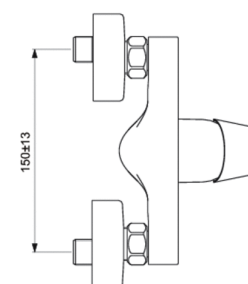

Артикул: B0411
VITO
VITO настенный смеситель...

Смесители для ванны/душа

VITO настенный смеситель для ванны/душа, стандартный настенный монтаж, металлические накладки, картридж 40 мм с функциями HWTC и CLICK, без душевого гарнитура, металлическая рукоятка с индикаторами горячей/холодной воды, автоматическое переключение, аэратор PERLATOR M24 x1