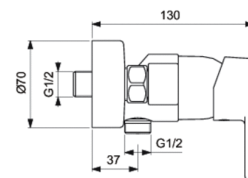

Артикул: B0411
VITO
VITO настенный смеситель...

Смесители для ванны/душа

VITO настенный смеситель для ванны/душа, стандартный настенный монтаж, металлические накладки, картридж 40 мм с функциями HWTC и CLICK, без душевого гарнитура, металлическая рукоятка с индикаторами горячей/холодной воды, автоматическое переключение, аэратор PERLATOR M24 x1