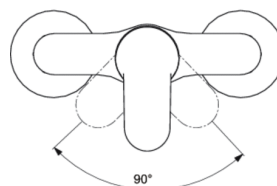

Артикул: B0411
VITO
VITO настенный смеситель...

Смесители для ванны/душа

VITO настенный смеситель для ванны/душа, стандартный настенный монтаж, металлические накладки, картридж 40 мм с функциями HWTC и CLICK, без душевого гарнитура, металлическая рукоятка с индикаторами горячей/холодной воды, автоматическое переключение, аэратор PERLATOR M24 x1