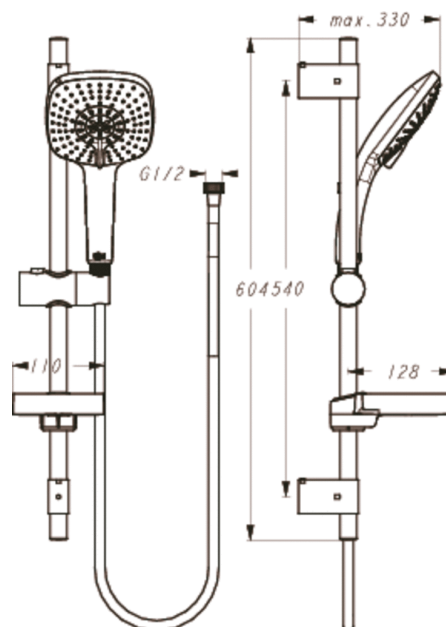

Артикул: B0015  
IDEALRAIN CUBE  
IDEALRAIN CUBE XL3 душевой гарнитур...

#### Душевые гарнитуры

IDEALRAIN CUBE XL1 душевой гарнитур, состоящий из 1-функциональной душевой лейки 130 мм (легкоочищаемая, ограничение потока - 8 л/мин), шланга для душа IdealFlex 1750 мм, штанги 90 см, пластиковой хромированной мыльницы

#### Необходимые продукты

IDEALRAIN L1 подключение для душевого шланга

B9448

\*Покрытие: AA = Chrome