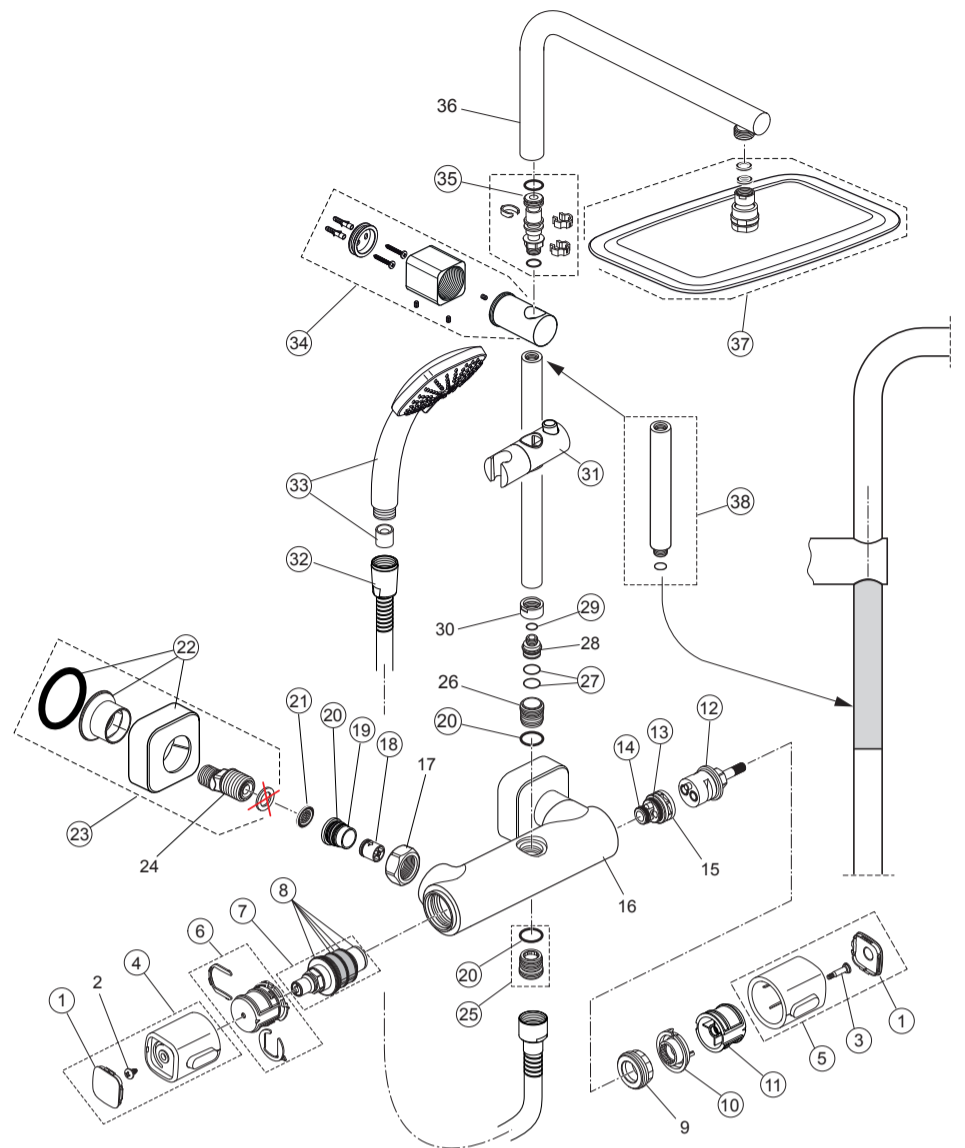

Ideal Standard International BVBA
Corporate Village - Gent Building
Da Vincilaan 2
1935 Zaventem
Belgium

www.idealstandardinternational.com

Spare Parts / Ersatzteile / Pièces de recharge / Pezzi di Ricambio / Piezas de requesto /
Parte de reposição / Reserveonderdelen / Reservdelar / Reservedeler / Varaosat /
Vraosat / Varahlutir / Ανταλλακτικά / Yedek Parçalar / Náhradní díly / Náhradné diely /
Nadomestni deli / Резервни части / Запчасти / Części Zapasowe / Pieśe de schimb
/ Rendelhető alkatrészek / Запасні частини / Reservni delovi / Резервни делови /
Резервни делови / Atsarginių dalių / Tellitavad varuosad / Rezervju daju

1	F 960 868 AA	10	A 962 563 NU	21	A 962 595 NU	32	A 2427 AA
3	A 962 998 NU	11	A 963 432 NU	22	F 960 877 AA	33	B 0003 AA
4	F 960 869 AA	12	A 962 568 NU	23	F 960 878 AA	34	F 960 845 AA
5	A 962 672 AA	13	A 962 529 NU	25	A 963 651 NU	35	F 961 042 NU
6	A 963 427 NU	14	A 961 332 NU	27	A 963 469 NU	37	B 0385 MY
7	A 962 229 NU	18	A 962 594 NU	29	A 960 942 NU	38	A 860 873 AA
8	A 962 230 NU	20	A 961 810 NU	31	A 860 807 AA		

IDEALRAIN CUBE A 6247 ..

0215 / A 866 823
Made in Germany

	P bar				Q (3 bar)
		0,5	1		l/min
	T °C				
					8 11