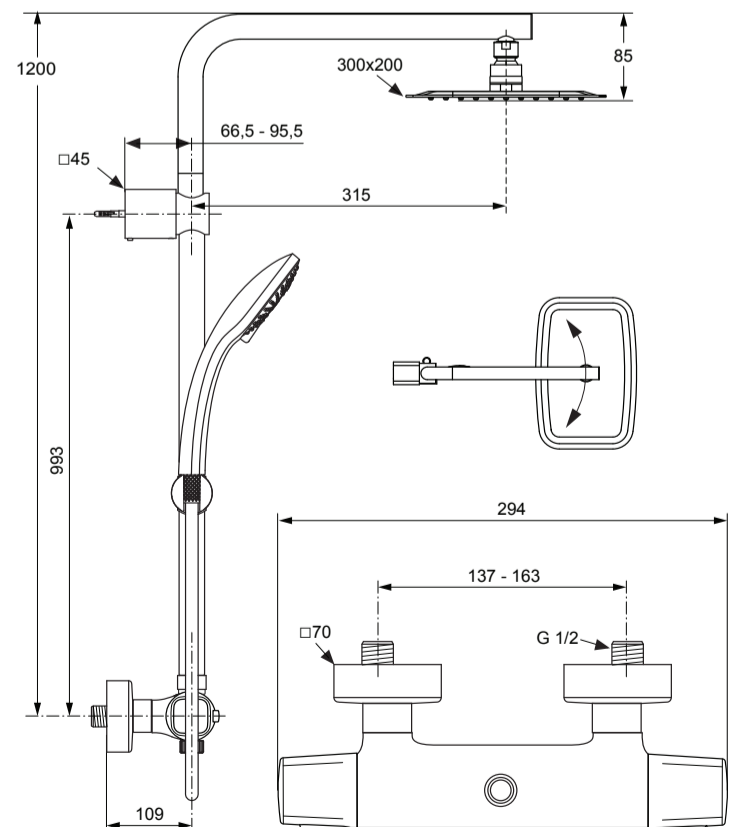

1	F 960 868 AA	10	A 962 563 NU	21	A 962 595 NU	32	A 2427 AA
3	A 962 998 NU	11	A 963 432 NU	22	F 960 877 AA	33	B 0003 AA
4	F 960 869 AA	12	A 962 568 NU	23	F 960 878 AA	34	F 960 845 AA
5	A 962 672 AA	13	A 962 529 NU	25	A 963 651 NU	35	F 961 042 NU
6	A 963 427 NU	14	A 961 332 NU	27	A 963 469 NU	37	B 0385 MY
7	A 962 229 NU	18	A 962 594 NU	29	A 960 942 NU	38	A 860 873 AA
8	A 962 230 NU	20	A 961 810 NU	31	A 860 807 AA		

IDEALRAIN CUBE A 6247 ..

0215 / A 866 823
Made in Germany

	P bar				Q (3 bar)
		0,5	1		l/min
	T °C				
					8 11