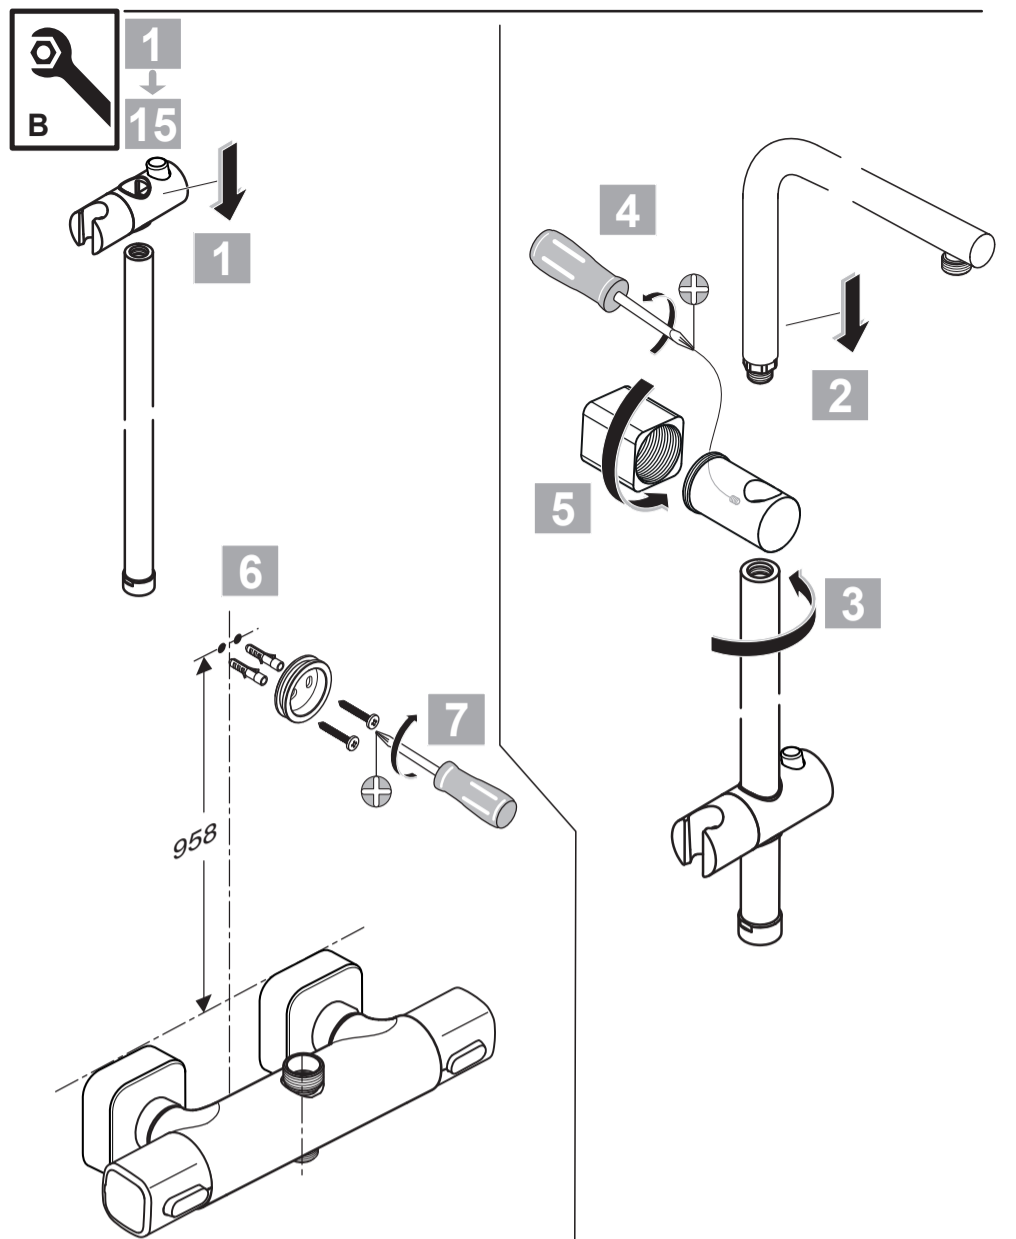

1	F 960 868 AA	10	A 962 563 NU	21	A 962 595 NU	32	A 2427 AA
3	A 962 998 NU	11	A 963 432 NU	22	F 960 877 AA	33	B 0003 AA
4	F 960 869 AA	12	A 962 568 NU	23	F 960 878 AA	34	F 960 845 AA
5	A 962 672 AA	13	A 962 529 NU	25	A 963 651 NU	35	F 961 042 NU
6	A 963 427 NU	14	A 961 332 NU	27	A 963 469 NU	37	B 0385 MY
7	A 962 229 NU	18	A 962 594 NU	29	A 960 942 NU	38	A 860 873 AA
8	A 962 230 NU	20	A 961 810 NU	31	A 860 807 AA		

IDEALRAIN CUBE A 6247 ..

0215 / A 866 823
Made in Germany

	P bar				Q (3 bar)
		0,5	1		l/min
	T °C				
					8 11