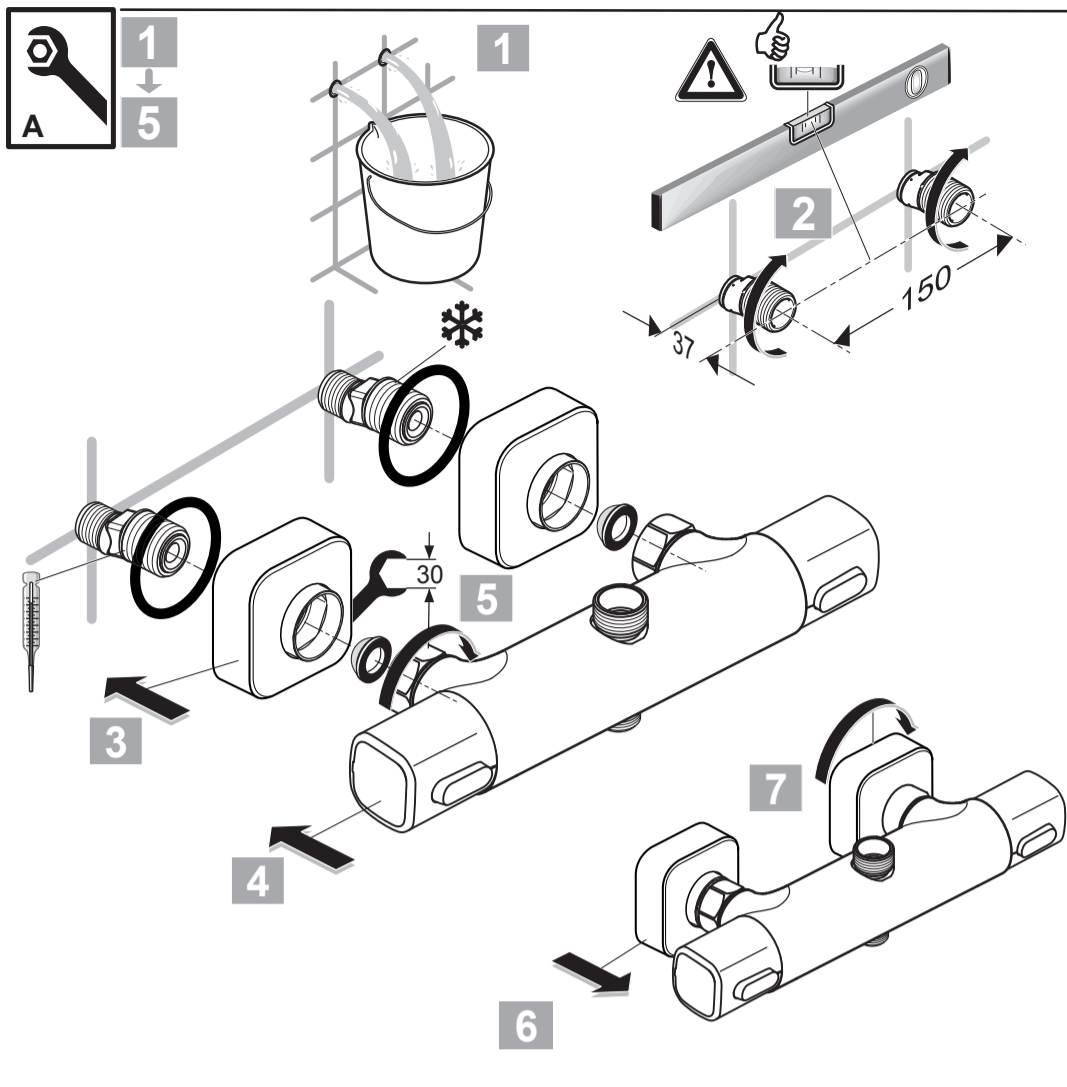

1	F 960 868 AA	10	A 962 563 NU	21	A 962 595 NU	32	A 2427 AA
3	A 962 998 NU	11	A 963 432 NU	22	F 960 877 AA	33	B 0003 AA
4	F 960 869 AA	12	A 962 568 NU	23	F 960 878 AA	34	F 960 845 AA
5	A 962 672 AA	13	A 962 529 NU	25	A 963 651 NU	35	F 961 042 NU
6	A 963 427 NU	14	A 961 332 NU	27	A 963 469 NU	37	B 0385 MY
7	A 962 229 NU	18	A 962 594 NU	29	A 960 942 NU	38	A 860 873 AA
8	A 962 230 NU	20	A 961 810 NU	31	A 860 807 AA		

IDEALRAIN CUBE A 6247 ..

0215 / A 866 823
Made in Germany

	P bar				Q (3 bar)
		0,5	1		l/min
	T °C				
					8 11