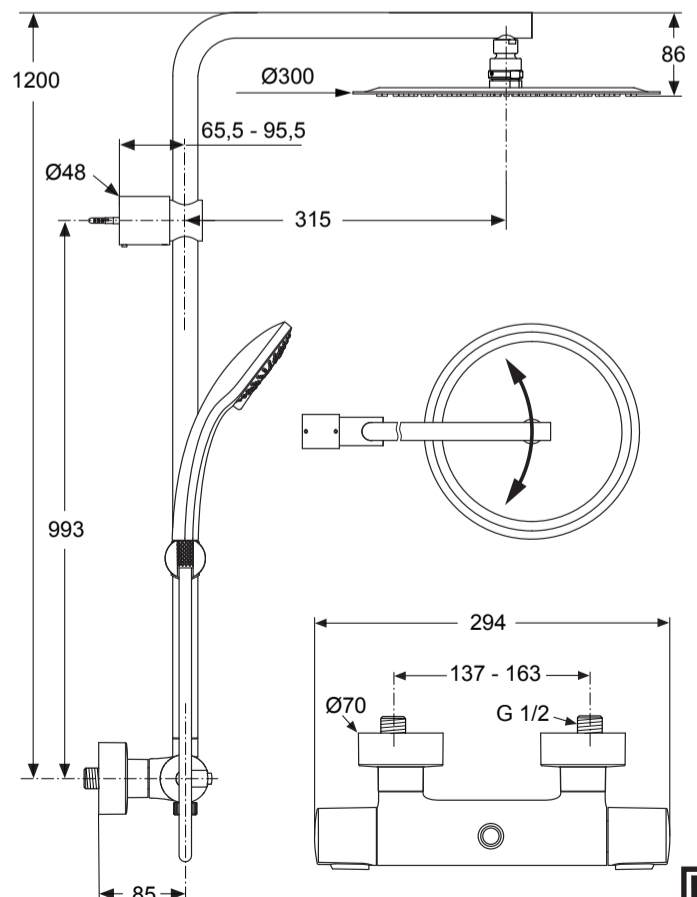

A962568NU

Ideal Standard International BVBA
Corporate Village - Gent Building
Da Vincilaan 2
1935 Zaventem
Belgium

www.idealstandardinternational.com

Spare Parts / Ersatzteile / Pièces de recharge / Pezzi di Ricambio / Piezas de requesto /
Parte de reposição / Reserveonderdelen / Reservdelar / Reservedeler / Varaosat /
Vraosat / Varahlutir / Ανταλλακτικά / Yedek Parçalar / Náhradní díly / Náhradné diely /
Nadomestni deli / Резервни части / Запчасти / Części Zapasowe / Pieśe de schimb
/ Rendelhető alkatrészek / Запасні частини / Reservni delovi / Резервни делови /
Резервни делови / Atsarginių dalių / Tellitavad varuosad / Rezervju dalu

- | | | | |
|----------------|-----------------|-----------------|-----------------|
| 1 A 962 872 AA | 11 A 962 563 NU | 21 A 962 595 NU | 32 A 2427 AA |
| 3 A 962 998 NU | 12 A 963 432 NU | 24 B 961 016 AA | 33 B 9403 AA |
| 4 A 962 870 AA | 13 A 962 568 NU | 25 A 963 651 NU | 34 F 960 891 AA |
| 5 A 962 871 AA | 14 A 962 529 NU | 27 A 963 469 NU | 35 F 961 042 NU |
| 6 A 963 427 NU | 15 A 961 332 NU | 29 A 960 942 NU | 37 B 0385 MY |
| 7 A 962 229 NU | 18 A 962 594 NU | 31 A 860 807 AA | 38 A 860 873 AA |
| 8 A 962 230 NU | 20 A 961 810 NU | | |

IDEALRAIN
A 6246 ..

0215 / A 866 821
Made in Germany

	P bar	0,5	MAX. 10	5		Q (3 bar)
	T °C		MAX. 80	65		l/min
				55		
						8
						11