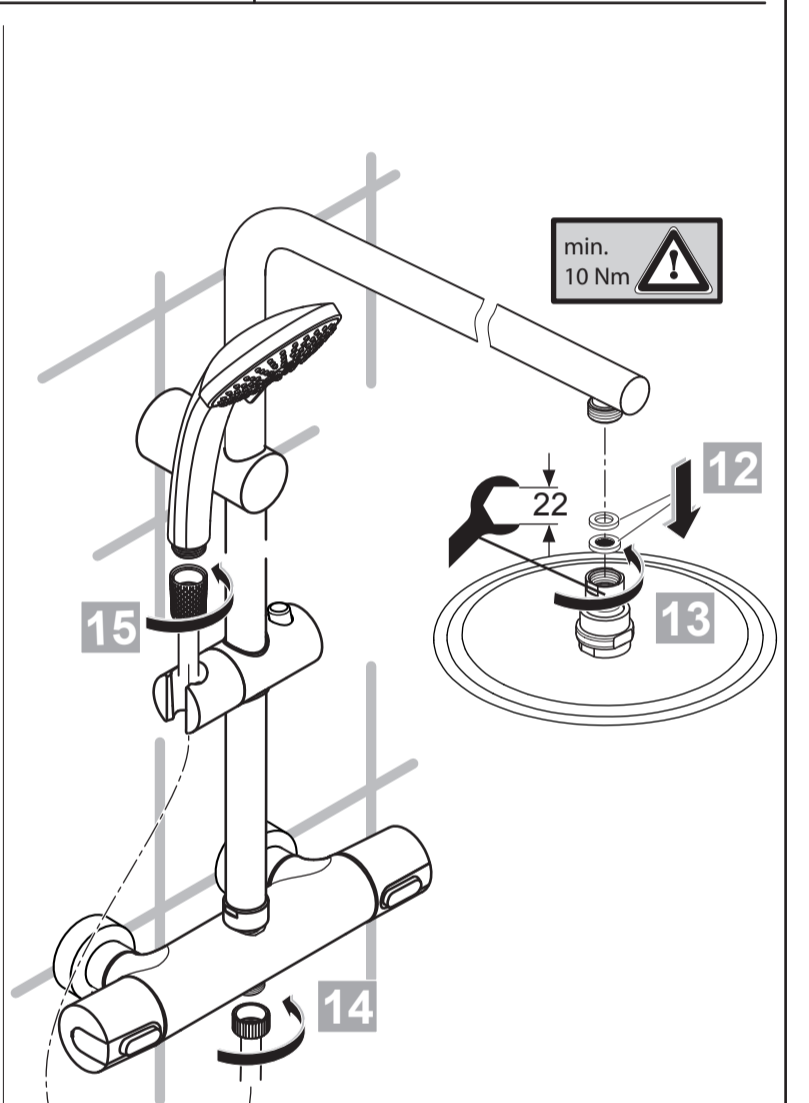

- | | | | |
|----------------|-----------------|-----------------|-----------------|
| 1 A 962 872 AA | 11 A 962 563 NU | 21 A 962 595 NU | 32 A 2427 AA |
| 3 A 962 998 NU | 12 A 963 432 NU | 24 B 961 016 AA | 33 B 9403 AA |
| 4 A 962 870 AA | 13 A 962 568 NU | 25 A 963 651 NU | 34 F 960 891 AA |
| 5 A 962 871 AA | 14 A 962 529 NU | 27 A 963 469 NU | 35 F 961 042 NU |
| 6 A 963 427 NU | 15 A 961 332 NU | 29 A 960 942 NU | 37 B 0385 MY |
| 7 A 962 229 NU | 18 A 962 594 NU | 31 A 860 807 AA | 38 A 860 873 AA |
| 8 A 962 230 NU | 20 A 961 810 NU | | |

IDEALRAIN
A 6246 ..

0215 / A 866 821
Made in Germany

	P bar	0,5	MAX. 10	5		Q (3 bar)
	T °C		MAX. 80	65		l/min
				55		
						8
						11