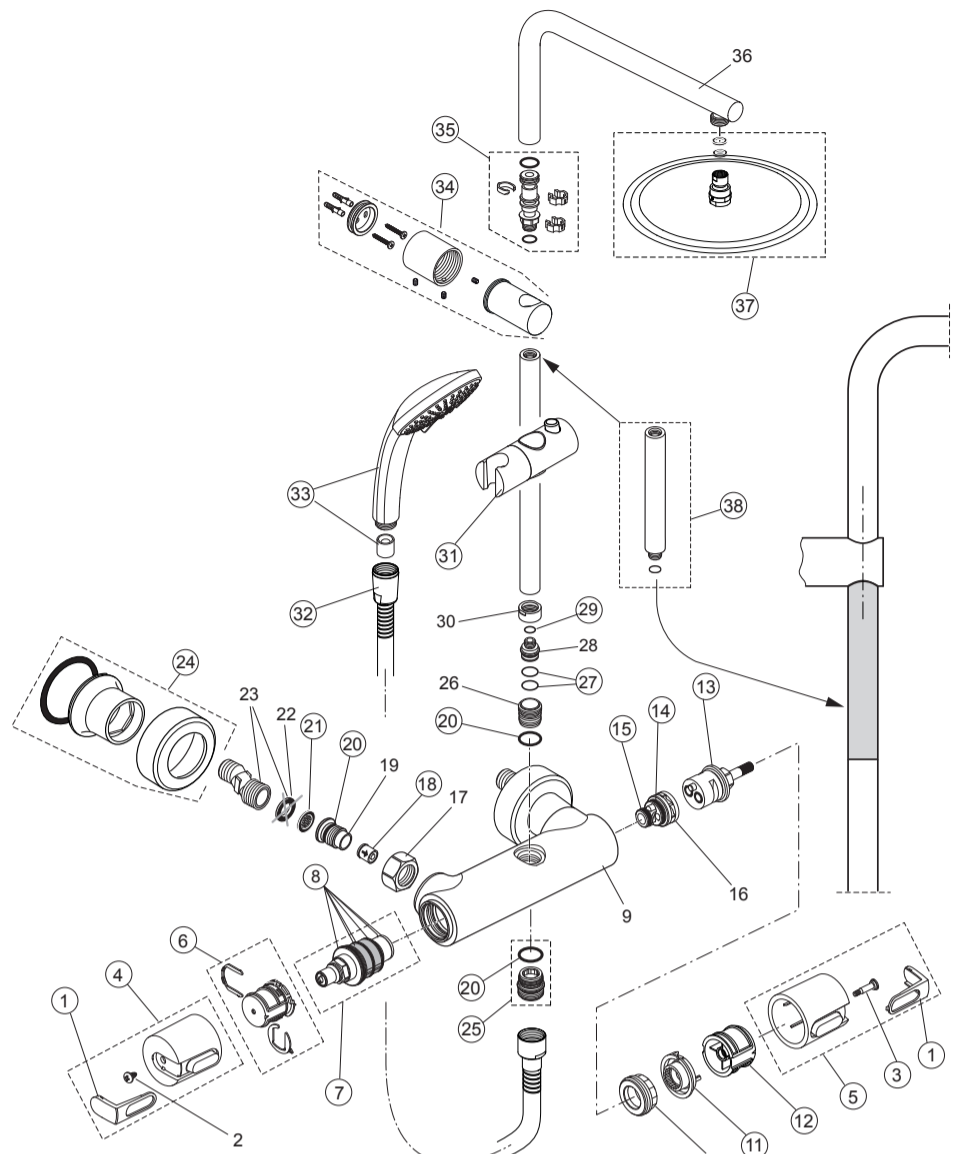

A962568NU

Ideal Standard International BVBA
Corporate Village - Gent Building
Da Vincilaan 2
1935 Zaventem
Belgium

www.idealstandardinternational.com

Spare Parts / Ersatzteile / Pièces de recharge / Pezzi di Ricambio / Piezas de requesto /
Parte de reposição / Reserveonderdelen / Reservdelar / Reservedeler / Varaosat /
Vraosat / Varahlutir / Ανταλλακτικά / Yedek Parçalar / Náhradní díly / Náhradné diely /
Nadomestni deli / Резервни части / Запчасти / Części Zapasowe / Pieśe de schimb
/ Rendelhető alkatrészek / Запасні частини / Reservni delovi / Резервни делови /
Резервни делови / Atsarginių dalių / Tellitavad varuosad / Rezervju dalu

- | | | | |
|----------------|-----------------|-----------------|-----------------|
| 1 A 962 872 AA | 11 A 962 563 NU | 21 A 962 595 NU | 32 A 2427 AA |
| 3 A 962 998 NU | 12 A 963 432 NU | 24 B 961 016 AA | 33 B 9403 AA |
| 4 A 962 870 AA | 13 A 962 568 NU | 25 A 963 651 NU | 34 F 960 891 AA |
| 5 A 962 871 AA | 14 A 962 529 NU | 27 A 963 469 NU | 35 F 961 042 NU |
| 6 A 963 427 NU | 15 A 961 332 NU | 29 A 960 942 NU | 37 B 0385 MY |
| 7 A 962 229 NU | 18 A 962 594 NU | 31 A 860 807 AA | 38 A 860 873 AA |
| 8 A 962 230 NU | 20 A 961 810 NU | | |

IDEALRAIN
A 6246 ..

0215 / A 866 821
Made in Germany

	P bar	0,5	MAX. 10	5		Q (3 bar)
	T °C		MAX. 80	65		l/min
				55		
						8
						11