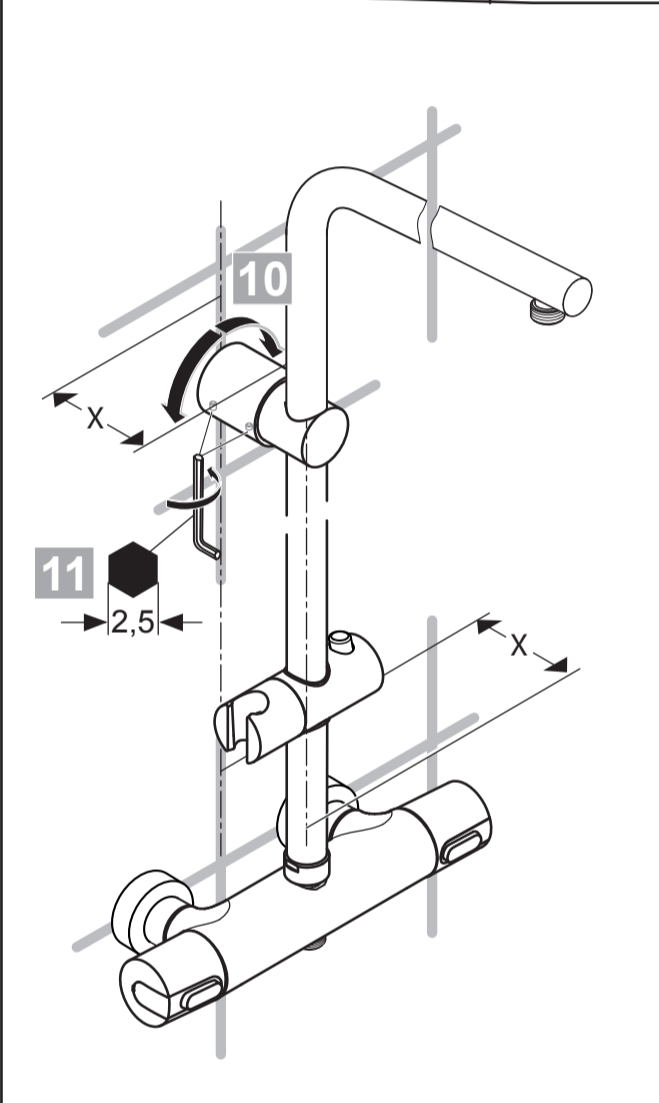

A962568NU

Ideal Standard International BVBA
Corporate Village - Gent Building
Da Vincilaan 2
1935 Zaventem
Belgium

www.idealstandardinternational.com

Spare Parts / Ersatzteile / Pièces de recharge / Pezzi di Ricambio / Piezas de requesto /
Parte de reposição / Reserveonderdelen / Reservdelar / Reservedeler / Varaosat /
Vraosat / Varahlutir / Ανταλλακτικά / Yedek Parçalar / Náhradní díly / Náhradné diely /
Nadomestni deli / Резервни части / Запчасти / Części Zapasowe / Pieśe de schimb
/ Rendelhető alkatrészek / Запасні частини / Reservni delovi / Резервни делови /
Резервни делови / Atsarginių dalių / Tellitavad varuosad / Rezervju dalu

- | | | | |
|----------------|-----------------|-----------------|-----------------|
| 1 A 962 872 AA | 11 A 962 563 NU | 21 A 962 595 NU | 32 A 2427 AA |
| 3 A 962 998 NU | 12 A 963 432 NU | 24 B 961 016 AA | 33 B 9403 AA |
| 4 A 962 870 AA | 13 A 962 568 NU | 25 A 963 651 NU | 34 F 960 891 AA |
| 5 A 962 871 AA | 14 A 962 529 NU | 27 A 963 469 NU | 35 F 961 042 NU |
| 6 A 963 427 NU | 15 A 961 332 NU | 29 A 960 942 NU | 37 B 0385 MY |
| 7 A 962 229 NU | 18 A 962 594 NU | 31 A 860 807 AA | 38 A 860 873 AA |
| 8 A 962 230 NU | 20 A 961 810 NU | | |

IDEALRAIN
A 6246 ..

0215 / A 866 821
Made in Germany

	P bar	0,5	MAX. 10	5		Q (3 bar)
	T °C		MAX. 80	65		l/min
				55		
						8
						11