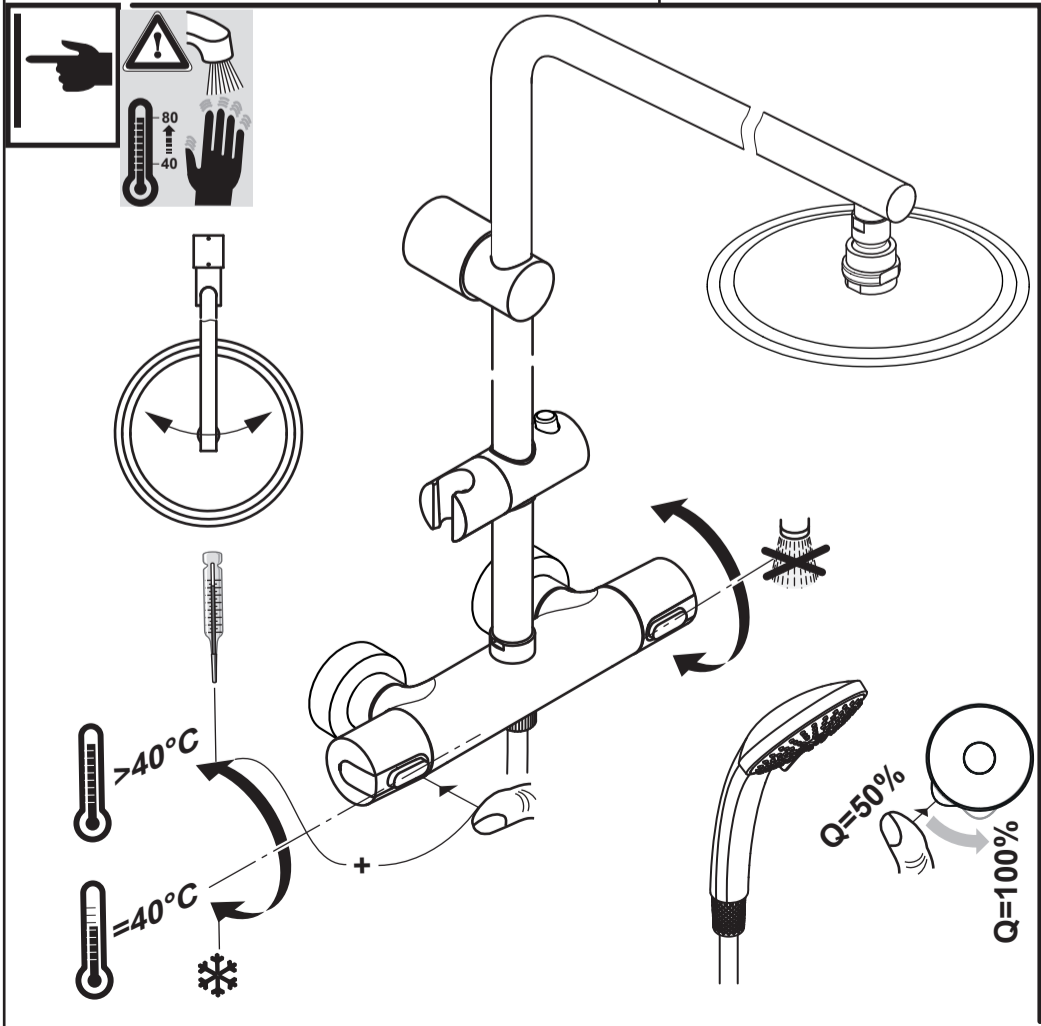

- | | | | |
|----------------|-----------------|-----------------|-----------------|
| 1 A 962 872 AA | 11 A 962 563 NU | 21 A 962 595 NU | 32 A 2427 AA |
| 3 A 962 998 NU | 12 A 963 432 NU | 24 B 961 016 AA | 33 B 9403 AA |
| 4 A 962 870 AA | 13 A 962 568 NU | 25 A 963 651 NU | 34 F 960 891 AA |
| 5 A 962 871 AA | 14 A 962 529 NU | 27 A 963 469 NU | 35 F 961 042 NU |
| 6 A 963 427 NU | 15 A 961 332 NU | 29 A 960 942 NU | 37 B 0385 MY |
| 7 A 962 229 NU | 18 A 962 594 NU | 31 A 860 807 AA | 38 A 860 873 AA |
| 8 A 962 230 NU | 20 A 961 810 NU | | |

IDEALRAIN
A 6246 ..

0215 / A 866 821
Made in Germany

	P bar	0,5	MAX. 10	5		Q (3 bar)
	T °C		MAX. 80	65		l/min
				55		
						8
						11