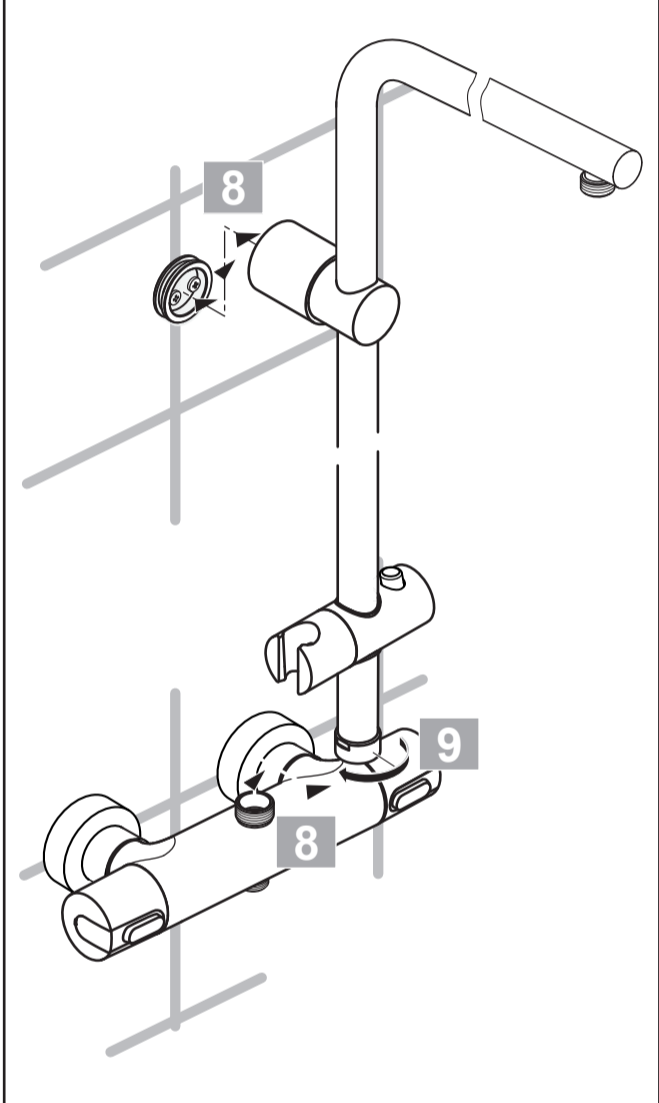

- | | | | |
|----------------|-----------------|-----------------|-----------------|
| 1 A 962 872 AA | 11 A 962 563 NU | 21 A 962 595 NU | 32 A 2427 AA |
| 3 A 962 998 NU | 12 A 963 432 NU | 24 B 961 016 AA | 33 B 9403 AA |
| 4 A 962 870 AA | 13 A 962 568 NU | 25 A 963 651 NU | 34 F 960 891 AA |
| 5 A 962 871 AA | 14 A 962 529 NU | 27 A 963 469 NU | 35 F 961 042 NU |
| 6 A 963 427 NU | 15 A 961 332 NU | 29 A 960 942 NU | 37 B 0385 MY |
| 7 A 962 229 NU | 18 A 962 594 NU | 31 A 860 807 AA | 38 A 860 873 AA |
| 8 A 962 230 NU | 20 A 961 810 NU | | |

IDEALRAIN
A 6246 ..

0215 / A 866 821
Made in Germany

	P bar	0,5	MAX. 10	5		Q (3 bar)
	T °C		MAX. 80	65		l/min
				55		
						8
						11