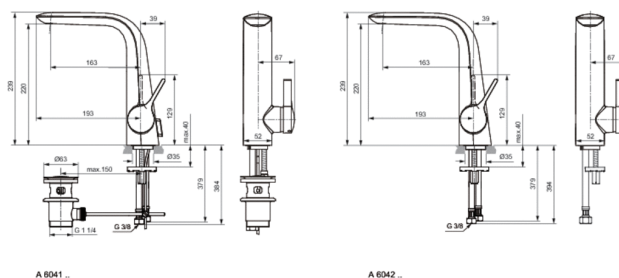

Артикул: А6041
MELANGE
MELANGE смеситель для умывальника...

Смесители для умывальника

MELANGE смеситель для умывальника с высоким литым изливом, гибкая подводка G3/8, картридж 35 мм KEROX с ограничителем горячей воды, литой корпус с отверстием под стержень донного клапана, металлический донный клапан, система облегченного монтажа EASY-FIX, скрытый аэратор "CACHE" M21,5x1 - А, металлическая рукоятка с индикатором горячей / холодной воды

Покрытие*

*Покрытие: AA = Chrome