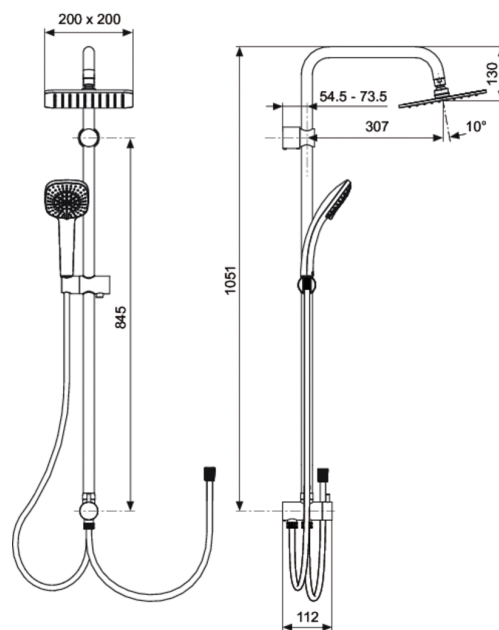

Артикул: A5862
IDEALRAIN CUBE
IDEALRAIN Cube душевая система...

Душевые комбинации

IDEALRAIN Cube душевая система 200мм для установки с настенным смесителем. Душевая лейка диаметр 100 мм (B0003AA) 3-функциональная. Ультратонкий верхний душ 200x200 мм, шарнирное соединение. Душевая труба Ø 25 мм для верхнего душа, ручное переключение. Пластиковый держатель, металлические крепления к стене. Шланг для душа IdealFlex 1750 мм. Смеситель заказывается дополнительно

Покрытие*

Рекомендованные продукты

Удлинитель штанги для душевых комбинаций IDEALRAIN, 150 мм, хром. Диаметр 25 мм. Накручивается на штангу в месте соединения штанги с патрубком верхнего душа. Позволяет увеличить общую длину штанги с 1051 до 1201 мм. A860873AA

Удлинитель штанги для душевых комбинаций... A860873

*Покрытие: AA = Chrome