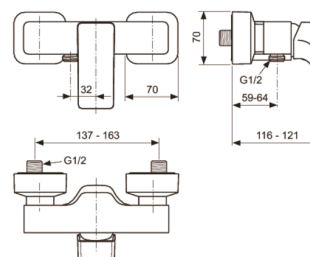

Артикул: A5846
STRADA
STRADA однорукоятковый настенный...

Смесители для ванны/душа

STRADA однорукоятковый настенный смеситель для ванны/душа, картридж 40 мм Multiport, с функцией HWTC (ограничение горячей воды), латунный монолитный корпус, переключатель сбоку на изливе, металлическая рукоятка с индикатором горячей / холодной воды, пластиковые накладки, скрытый монтаж на эксцентриках, регулируемый аэратор M24x1 "CASCADE", обратный клапан