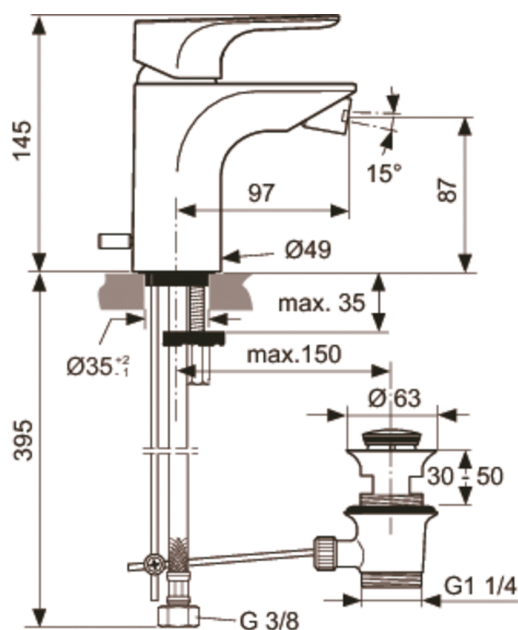

Артикул: A5845
STRADA
STRADA однорукоятковый смеситель...

Смесители для биде

STRADA однорукоятковый смеситель для биде, картридж 40 мм Multiport, с функцией HWTC (ограничение горячей воды), латунный монолитный корпус с отверстием под стержень донного клапана, металлическая рукоятка с индикатором горячей / холодной воды, металлический донный клапан, аэратор на шаровом шарнире M20x1, ограничение потока 5 л/мин, гибкая подводка G3/8", система монтажа EasyFix

Покрытие*

Необходимые продукты

STRADA/MELANGE встраиваемый смеситель для умывальника,...

A5948

*Покрытие: AA = Chrome