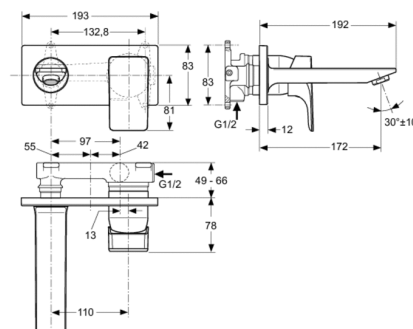

Артикул: A5844
STRADA
STRADA встраиваемый смеситель...

Смесители для умывальника

STRADA встраиваемый смеситель для умывальника, комплект №2 - настенный, картридж 47 мм, с функцией HWTC (ограничение горячей воды), литой излив 180 мм, металлическая накладка, металлическая рукоятка с индикатором горячей / холодной воды, регулируемый аэратор M24x1 "CASCADE", ограничение потока 5 л/мин. Для монтажа с A5948NU (комплект №1 - встраиваемый), заказывается дополнительно

Покрытие*

Необходимые продукты

STRADA встраиваемый смеситель для умывальника, комплект №1

STRADA/MELANGE встраиваемый смеситель для умывальника,... **A5948**

*Покрытие: AA = Chrome