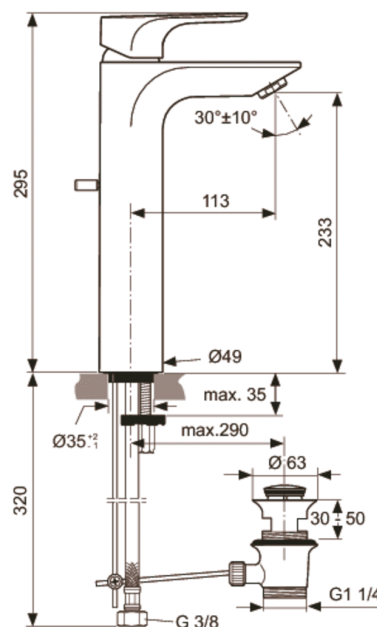

Артикул: A5840
STRADA
STRADA однорукоятковый смеситель...

Смесители для умывальника

STRADA однорукоятковый смеситель для умывальника VESSEL (с удлиненным корпусом), картридж 40 мм Multiport, с функцией HWTC (ограничение горячей воды), латунный монолитный корпус с отверстием под стержень донного клапана, металлическая рукоятка с индикатором горячей / холодной воды, регулируемый аэратор M24x1 "CASCADE", ограничение потока 5 л/мин, металлический донный клапан, гибкая подводка G3/8", система монтажа EasyFix