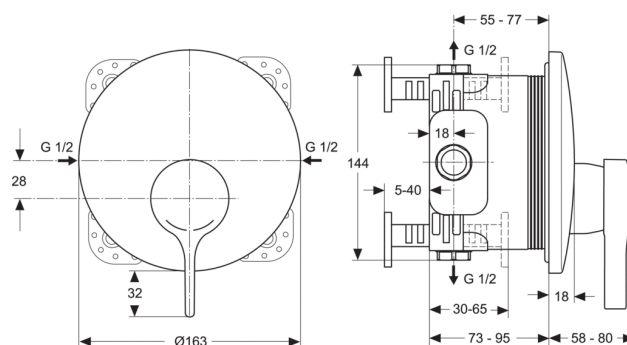

Артикул: A4719
MELANGE
MELANGE встраиваемый смеситель...

Смесители для ванны/душа

MELANGE встраиваемый смеситель для ванны/душа (функциональный комплект и накладка для настенного монтажа), картридж 47 мм с функцией CLICK, с функцией HWTC (ограничение горячей воды), автоматическое переключение, металлическая накладка, металлическая рукоятка с индикаторами горячей / холодной воды, для монтажа с комплектом EASYBOX A1000NU